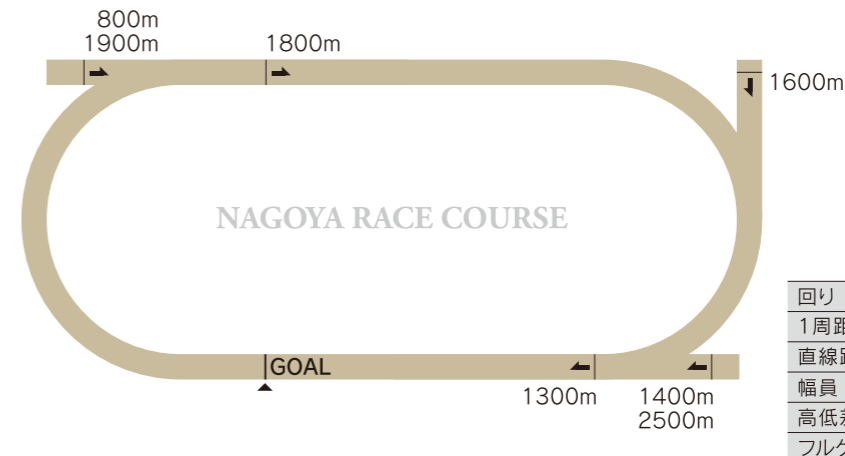

1 NAGOYA Racecourse 名古屋競馬場

愛知県名古屋市港区にある競馬場。
日本人女性騎手 最多勝利記録を持つ「宮下瞳」が所属しており、
「金シャチけいばNAGOYA」の愛称で呼ばれている。

コース紹介

Course introduction

1周1100mの右回りでカーブは比較的緩やか。基本的にはスピードのある先行馬が有利ですが、うまく内で脚をためていた馬や、外から流れに乗ってまくってくる馬が台頭するケースもあるので、レース展開を読むことが重要なポイントです。

回り	右回りコース
1周距離	1100m
直線距離	194m
幅員	23m
高低差	平坦
フルゲート	12頭

競馬場紹介

Racecourse introduction

名古屋競馬場内には売店が10店舗あり、串カツ、どてめし、みそかつ、エビフライ、きしめんなど定番の「名古屋めし」も味わいながらレース観戦ができます。また「金シャチプレミアムラウンジ」では快適な空間と便利なキャッシュレス投票で競馬を思う存分楽しめます。名古屋けいばの場外発売所は4箇所、お近くの場外発売所もぜひご利用ください。