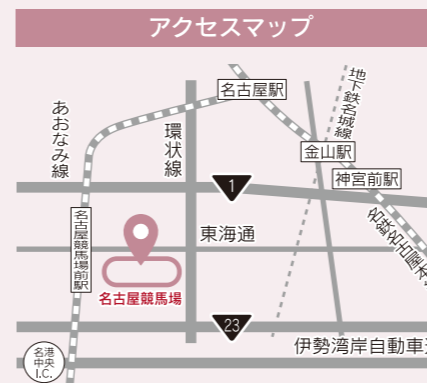

リニア・鉄道館
愛知県名古屋市港区金城ふ頭3-2-2

東海道新幹線を中心に、在来線から超電導リニアまでの展示を通して「高速鉄道技術の進歩」を紹介し、鉄道が社会に与えた影響を、経済、文化および生活などの切り口で学習する場を提供します。模型やシミュレータなどもあり、子どもから大人まで楽しく学べます。

あおなみ線【金城ふ頭駅】から徒歩約2分

名古屋港水族館
愛知県名古屋市港区港町1番3号

世界の海に暮らすさまざまな生き物たちの生態や進化を知ることができる名古屋港水族館。多種多様な生物の飼育展示やイルカパフォーマンスを始めとしたイベント、日ごろの研究成果から生命の神秘やその躍動を全身で学び、体感していただけます。

地下鉄【名古屋港駅】から徒歩5分

ガーデンふ頭
愛知県名古屋市港区港町

写真提供：名古屋港管理組合

名古屋港ガーデンふ頭には、名古屋港水族館、名古屋港ポートビル、名古屋海洋博物館、南極観測船ふじ、JETTYなどの施設があり、四季を通してさまざまなイベントも開催されています。港の歴史や海の生き物のことを学んだり、美しい景色や買い物を楽しんだり、楽しいひとときを過ごせます。

地下鉄【名古屋港駅】から徒歩すぐ

荒子観音
愛知県名古屋市中川区荒子町字宮窓138

荒子観音(浄海山門龍院観音寺)は尾張四観音の一つで、寺号は観音寺といい天台宗のお寺です。また、1200余体の円空仏でも有名です。荒子観音は、天平元年(729年)の創建と伝えられ、加賀藩主前田利家が天正4年(1576)に修造しました。多宝塔は天文5年(1536)に再建され、市内最古の木造建築物で国の重要文化財に指定されています。

あおなみ線【荒子駅】から徒歩10分

名古屋競馬場 基本データ

- 365日払戻可能
- 無料駐車場完備(981台)
- レディースデー(開催中の火曜日)
女性の方は無料で入場できます
- グリーンホール(第2スタンド2階)
全席自由 500円(J-PLACE・地方場外 300円)
- 特別観覧席(第2スタンド4階)
全席指定 700円(J-PLACE 300円)

[主催] 愛知県競馬組合
[所在地] 愛知県名古屋市港区泰明町一丁目1番地 名古屋競馬場
TEL 052-661-9791
<http://www.nagoyakeiba.com/>

[電車] あおなみ線【名古屋駅】から金城ふ頭行きに乗車、
【名古屋競馬場前駅】で下車し、徒歩3分

名古屋けいば所属騎手

TAKAHIRO IMAI
今井 貴大
[竹下 直人/愛知県出身]

- ▶ 1989年2月8日生
- ▶ 2006年10月23日初騎乗
- ▶ 6,657戦905勝