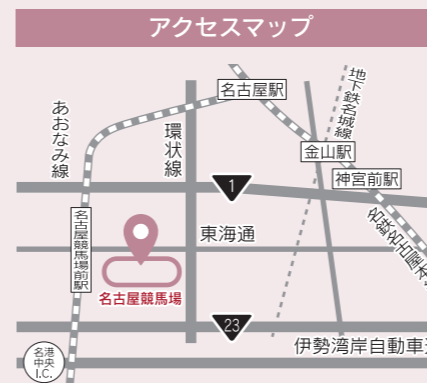

あおなみ線【金城ふ頭駅】から徒歩すぐ

**リニア・鉄道館**  
愛知県名古屋市港区金城ふ頭3-2-2

東海道新幹線を中心に、在来線から超電導リニアまでの展示を通じて「高速鉄道技術の進歩」を紹介し、鉄道が社会に与えた影響を、経済、文化および生活などの切り口で学習する場を提供します。模型やシミュレータなどもあり、子どもから大人まで楽しく学べます。

あおなみ線【金城ふ頭駅】から徒歩約2分

**名古屋港水族館**  
愛知県名古屋市港区港町1番3号

世界の海に暮らすさまざまな生き物たちの生態や進化を知ることができる名古屋港水族館。多種多様な生物の飼育展示やイルカパフォーマンスを始めとしたイベント、日ごろの研究成果から生命の神秘やその躍動を全身で学び、体感していただけます。

地下鉄【名古屋港駅】から徒歩5分

**ガーデンふ頭**  
愛知県名古屋市港区港町

写真提供：名古屋港管理組合

名古屋港ガーデンふ頭には、名古屋港水族館、名古屋港ポートビル、名古屋海洋博物館、南極観測船ふじ、JETTYなどの施設があり、四季を通してさまざまなイベントも開催されています。港の歴史や海の生き物のことを学んだり、美しい景色や買い物を楽しんだり、楽しいひとときを過ごせます。

地下鉄【名古屋港駅】から徒歩すぐ

**荒子観音**  
愛知県名古屋市中川区荒子町字宮窓138

荒子観音(浄海山門龍院観音寺)は尾張四観音の一つで、寺号は観音寺といい天台宗のお寺です。また、1200余体の円空仏でも有名です。荒子観音は、天平元年(729年)の創建と伝えられ、加賀藩主前田利家が天正4年(1576)に修造しました。多宝塔は天文5年(1536)に再建され、市内最古の木造建築物で国の重要文化財に指定されています。

あおなみ線【荒子駅】から徒歩10分

名古屋競馬場 基本データ

- 365日払戻可能
- 無料駐車場完備(981台)
- レディースデー(開催中の火曜日)  
女性の方は無料で入場できます
- グリーンホール(第2スタンド2階)  
全席自由 500円(J-PLACE・地方場外 300円)
- 特別観覧席(第2スタンド4階)  
全席指定 700円(J-PLACE 300円)

[主催] 愛知県競馬組合  
[所在地] 愛知県名古屋市港区泰明町一丁目1番地 名古屋競馬場  
TEL 052-661-9791  
<http://www.nagoyakeiba.com/>