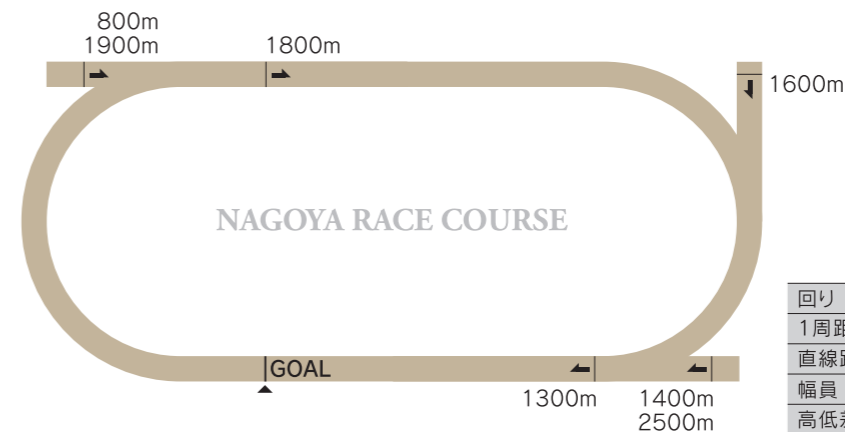

# 1 NAGOYA Racecourse | 名古屋競馬場

愛知県名古屋市港区にある競馬場。  
日本人女性騎手 最多勝利記録を持つ「宮下瞳」が所属しており、  
「金シャチけいばNAGOYA」の愛称で呼ばれている。

## コース紹介

## Course introduction

1周1100mの右回りでカーブは比較的緩やか。基本的にはスピードのある先行馬が有利ですが、うまく内で脚をためていた馬や、外から流れに乗ってまくってくる馬が台頭するケースもあるので、レース展開を読むことが重要なポイントです。

回り	右回りコース
1周距離	1100m
直線距離	194m
幅員	23m
高低差	平坦
フルゲート	12頭