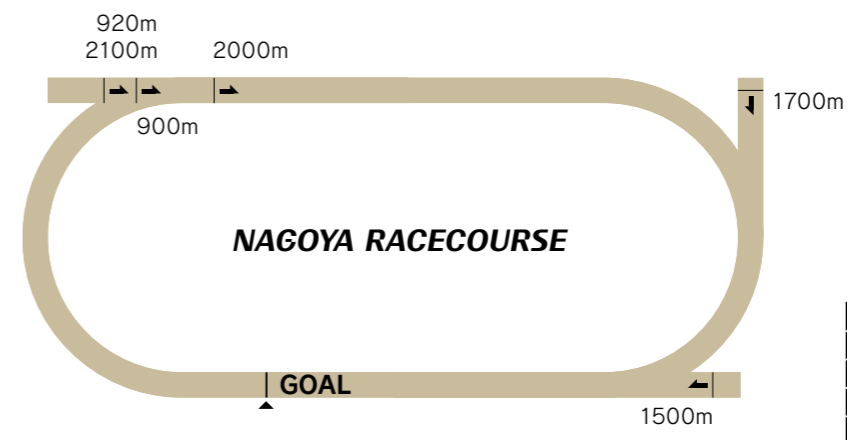

11 NAGOYA 名古屋競馬場 RACECOURSE

2022年4月に愛知県西部の弥富市にある弥富トレーニングセンターに移転した名古屋競馬場。スタンド棟をはじめファンエリアは新たに建設され、今後もたくさんのドラマを生み出していくことが期待されます。

コース紹介

競走コースは1周1,180mのダートコース。第3、第4コーナーは、入り口から出口にかけて半径が小さくなるスパイラルカーブを採用。またホームストレッチは約240m確保しています。

競馬場紹介

地上3階建て、建築面積2700㎡、延床面積5400㎡の広さを持ち、座席もゆとりの574席を設置した観覧スタンド。バリエーションのある一般観覧席シートに、個室シートが加わってますます快適になりました。また、テラスからはパドックを一望でき、ホースビューコリドーを屋内から観覧できます。スタンド横には広場が設けられ、誰もが利用できる公園のような競馬場です。

サンアール大須

- 所在地
愛知県名古屋市中区大須3-30-40
万松寺ビル2階
- TEL 052-387-8858
- アクセス
公共機関/地下鉄【上前津駅】8番出口
または、9番出口より北へ徒歩5分