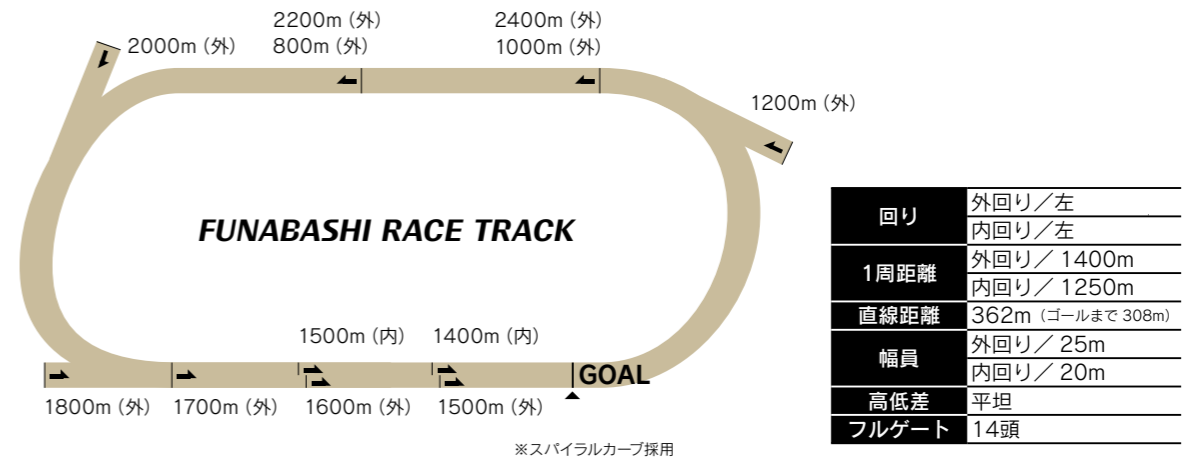

06 FUNABASHI 船橋競馬場 RACECOURSE

1950年に開設された東京湾に臨む競馬場。
2015年から「ハートビートナイター」としてナイター競馬が始まりました。
毎年、ゴールデンウィークには春のダートマイル王決定戦となる
「かしわ記念(JpnI)」を開催しています。

コース紹介

1周1400m左回りで、内回り、外回りの2種類のコースがあり、コーナーの内外に高低差を付けたスパイラルカーブを採用した南関東4競馬場で唯一のコースとなっております。