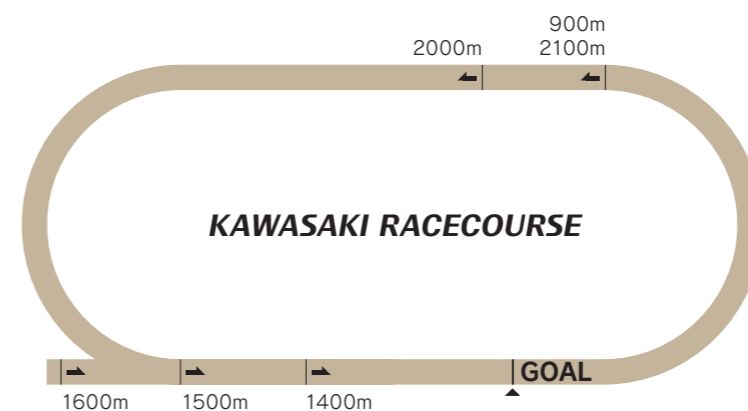

08 KAWASAKI RACECOURSE 川崎競馬場

世界最大級のドリームビジョンと広い芝生広場を有し、都市部にありながらピクニック気分を楽しめる競馬場。2016年に全面リニューアルが完了し、より一層の進化を遂げました。

コース紹介

1周1200m左回りで、直線300mのタイトなコーナーなので、駆け引きが楽しめるレース展開が予想されます。

回り	左回り
1周距離	1200m
直線距離	400m (ゴールまで300m)
幅員	25m
高低差	平坦
フルゲート	14頭