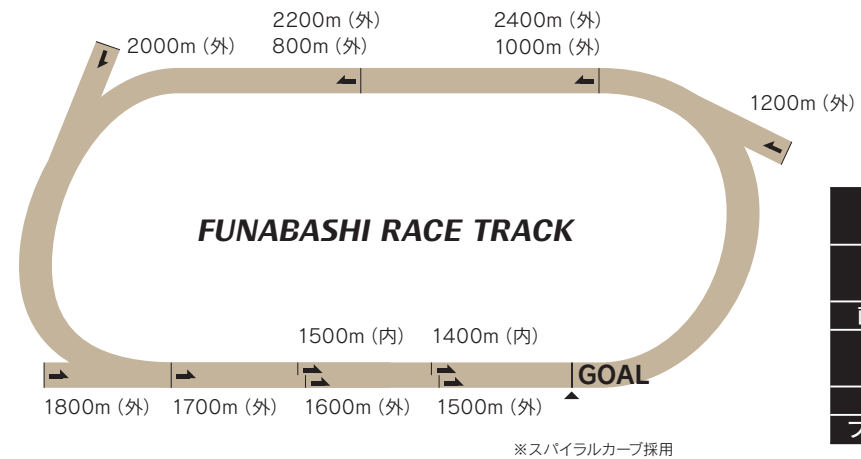

06 FUNABASHI 船橋競馬場 RACECOURSE

1950年に開設された東京湾に臨む競馬場。
2015年から「ハートビートナイター」としてナイター競馬が始まりました。
毎年、ゴールデンウィークには春のダートマイル王決定戦となる
「かしわ記念(JpnI)」を開催しています。

コース紹介

1周1400m左回りで、内回り、外回りの2種類のコースがあり、コーナーの内外に高低差を付けたスパイラルカーブを採用した南関東4競馬場で唯一のコースとなっております。

回り	外回り/左 内回り/左
1周距離	外回り/1400m 内回り/1250m
直線距離	362m (ゴールまで308m)
幅員	外回り/25m 内回り/20m
高低差	平坦
フルゲート	14頭

競馬場紹介

かつては柏市に存在しましたが、戦後、船橋市に開設し、開設当初はオートレース場も併設されていました。アブクマポーロ、アジュデイミツオー、フリーソなど、歴史に名を残す名馬や、名調教師、名騎手を数多く輩出してきました。近隣には大型ショッピングモール、大型家具店があり、船橋競馬場とその周辺で一日楽しむことができます。

新スタンド \お楽しみに!

2024年度の大規模リニューアルに向け、現在場内改修を行っておりますが、2022年2月に一部施設がオープンしました。

ナイター競馬とスパイラルカーブ

船橋競馬場のコーナーは、スパイラルカーブを採用し、コーナー入口は緩やかに、出口はきつく設計されていることにより、最後の直線では馬群がばらけ、白熱した勝負がご覧いただけます。また、ナイター用のカクテルライトは馬場を美しく浮かび上がらせます。