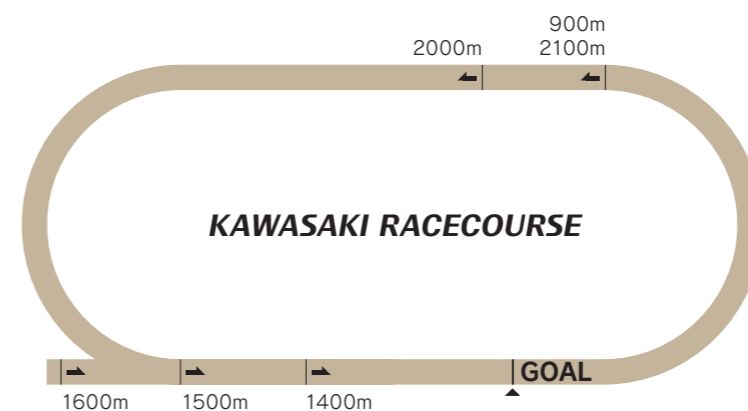

# 08 KAWASAKI RACECOURSE 川崎競馬場

世界最大級のドリームビジョンと広い芝生広場を有し、都市部にありながらピクニック気分を楽しめる競馬場。2016年に全面リニューアルが完了し、より一層の進化を遂げました。

## コース紹介

1周1200m左回りで、直線300mのタイトなコーナーなので、駆け引きが楽しめるレース展開が予想されます。

回り	左回り
1周距離	1200m
直線距離	400m (ゴールまで300m)
幅員	25m
高低差	平坦
フルゲート	14頭