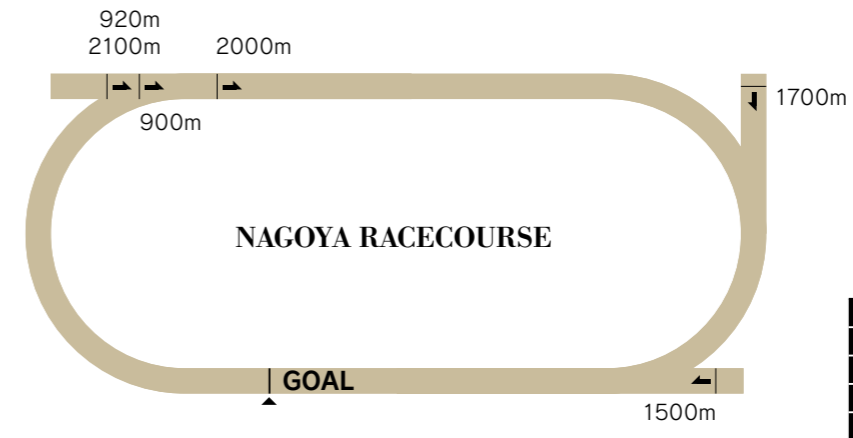

11

名古屋競馬場

NAGOYA RACECOURSE

2022年4月に愛知県西部の弥富市にある弥富トレーニングセンターに移転した名古屋競馬場。スタンド棟をはじめファンエリアは新たに建設され、今後もたくさんのドラマを生み出していくことが期待されます。

コース紹介

競走コースは1周1,180mのダートコース。第3、第4コーナーは、入り口から出口にかけて半径が小さくなるスパイラルカーブを採用。またホームストレッチは約240m確保しています。

競馬場紹介

地上3階建て、建築面積2700㎡、延床面積5400㎡の広さを持ち、座席もゆとりの574席を設置した観覧スタンド。バリエーションのある一般観覧席シートに、個室シートが加わってますます快適になりました。また、テラスからはパドックを一望でき、ホースビューコリドーを屋内から観覧できます。スタンド横には広場が設けられ、誰もが利用できる公園のような競馬場です。

◆ サンアール大須

- 所在地
愛知県名古屋市中区大須3-30-40
万松寺ビル2階
- TEL 052-387-8858
- アクセス
公共機関/地下鉄【上前津駅】8番出口
または、9番出口より北へ徒歩5分