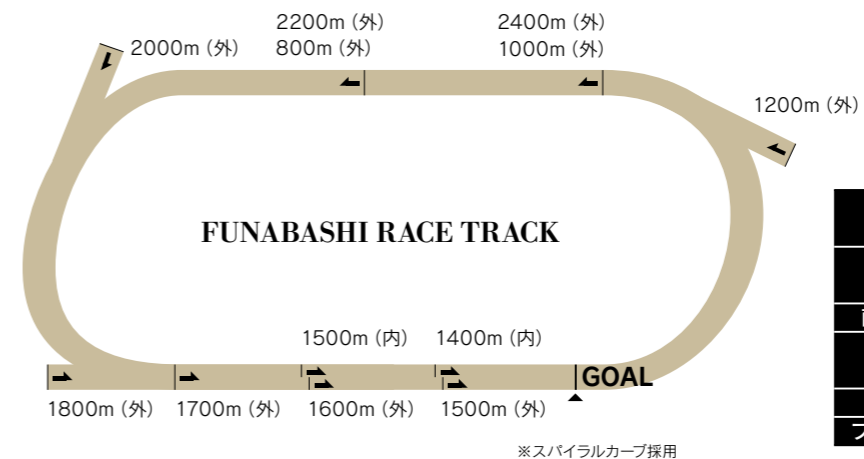

## FUNABASHI RACE TRACK

1950年に開設された東京湾に臨む競馬場。  
2015年から「ハートビートナイト」  
としてナイト競馬が始まりました。  
毎年、ゴールデンウィークには春のダートマイル王決定戦となる  
「かしわ記念 (JpnI)」を開催しています。

## コース紹介

1周1400m左回りで、内回り、外回りの2種類のコースがあり、コーナーの内外に高低差を付けたスパイラルカーブを採用した南関東4競馬場で唯一のコースとなっております。

回り	外回り/左 内回り/左
1周距離	外回り/1400m 内回り/1250m
直線距離	362m (ゴールまで308m)
幅員	外回り/25m 内回り/20m
高低差	平坦
フルゲート	14頭