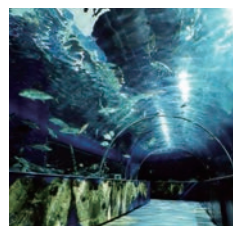

非日常が味わえる
東京の夜の
エンタメスポット
大井競馬場

大井競馬場周辺おすすめスポット

大井競馬場へは大井町駅からの無料バス・東京モノレール・京浜急行などでの来場が可能! 都内の観光名所からもアクセス抜群なんです! お昼はあちこち東京観光、夜は大井でトゥインクルレース!

📷 観光スポット

📷 しながわ水族館 東京都品川区勝島3-2-1

しながわ区民公園内にある水族館。「海や川とのふれあい」をテーマに、魚たちと身近に接し、観察し、学べる「遊体験」を楽しめます。

▶▶大井競馬場から徒歩約10分