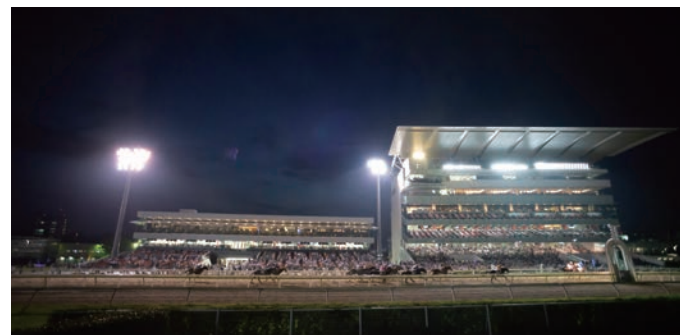

07

大井競馬場

OI RACECOURSE

都心からほど近い品川区に立地する地方競馬最大規模の競馬場。
ハイセイコーやイナリワンなど数多くの名馬を輩出してきました。
夏は帝王賞(JpnI)、年末には東京大賞典(GI)といった
ダート競馬最高峰の戦いが行われます。

コース紹介

1周は1600mで、現在において世界で唯一の左右両回りコースの競馬場です。地方競馬最長を誇る最後の直線では、後方からの直線一気が見られるケースもあり、迫力満点のレースをお楽しみいただけます。

2022年12月31日時点

競馬場紹介

大井競馬場では春頃から年末にかけて、日本初のナイト競馬である『トゥインクルレース』が行われています。日没後の場内では各所に設置されたイルミネーションが点灯し、競馬場とは思えない煌びやかな雰囲気、仕事帰りのサラリーマンやOL、家族連れの方の姿も多く見られます。

◆ イルミネーション

都心にありながら、広大な敷地を有する大井競馬場ならではのロケーションを活かしたナイト照明演出や場内イルミネーションなど、東京の夜の新たなエンターテインメントをお楽しみいただけます。

📷 東京タワー 東京都港区芝公園4-2-8

東京都港区芝公園にある電波塔。季節によってはイルミネーションが施されているので、トゥインクルレース後に立ち寄るのがオススメ!

▶▶東京モノレール
浜松町駅から徒歩約15分

📷 品川駅 東京都港区高輪2丁目26-27

品川駅は新幹線をはじめとする多くの路線が集約し、オフィスビル、タワーマンシヨムエンターテインメント施設、グルメスポットも多く、都内屈指のアクセスポイントとなっております。

大井競馬場 基本情報

開場は1950年5月。砂厚は中央競馬よりも1cm浅い8cm。現在は一般的となっているゴール写真判定、梓別の帽色、スターティングゲート、パトロールフィルム制度等はいずれも大井競馬場が初めて採用しました。

アクセスマップ

[主催者] 特別区競馬組合
[所在地] 東京都品川区勝島2-1-2
TEL 03-3763-2151
<https://www.tokyocitykeiba.com/>