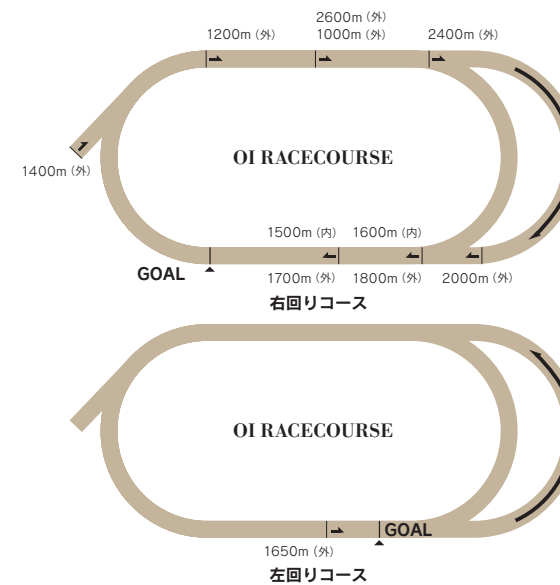

07

大井競馬場

OI RACECOURSE

都心からほど近い品川区に立地する地方競馬最大規模の競馬場。
ハイセイコーやイナリワンなど数多くの名馬を輩出してきました。
夏は帝王賞(JpnI)、年末には東京大賞典(GI)といった
ダート競馬最高峰の戦いが行われます。

コース紹介

1周は1600mで、現在において世界で唯一の左右両回りコースの競馬場です。地方競馬最長を誇る最後の直線では、後方からの直線一気が見られるケースもあり、迫力満点のレースをお楽しみいただけます。

| | |
|-------|---|
| 回り | 外回り/左右 内回り/右 |
| 1周距離 | 外回り/1600m 内回り/1400m |
| 直線距離 | 外回り(右)/486m (ゴールまで386m) 内回り(右)/386m (ゴールまで286m) 外回り(左)/486m (ゴールまで300m) |
| 幅員 | 外回り/25m 内回り/25m |
| 高低差 | 平坦 |
| フルゲート | 16頭 12頭(左回り) |