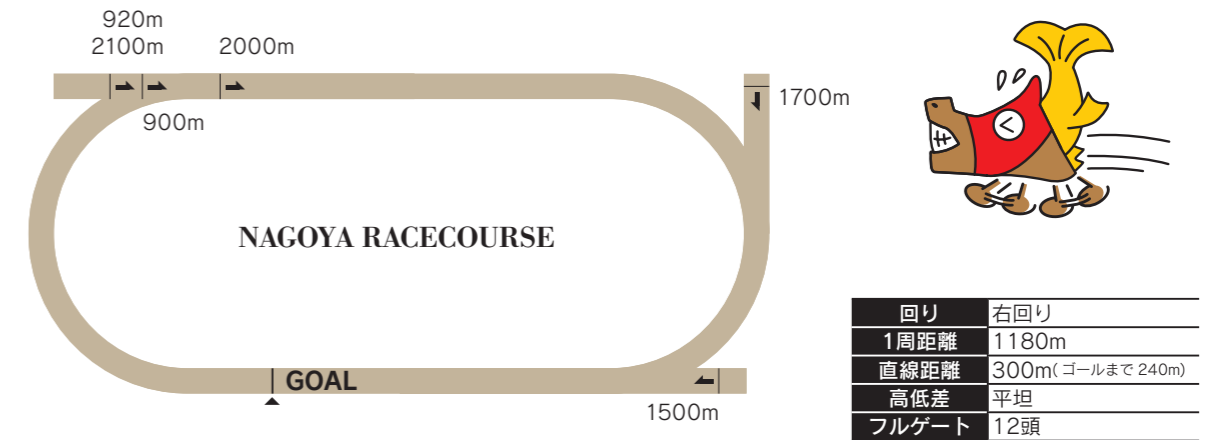

NAGOYA RACECOURSE

2022年4月に愛知県西部の弥富市にある弥富トレーニングセンターに移転した名古屋競馬場。スタンド棟をはじめファンエリアは新たに建設され、今後もたくさんのドラマを生み出していくことが期待されます。

コース紹介

競走コースは1周1,180mのダートコース。第3、第4コーナーは、入り口から出口にかけて半径が小さくなるスパイラルカーブを採用。またホームストレッチは約240m確保しています。

競馬場紹介

地上3階建て、建築面積2700㎡、延床面積5400㎡の広さを持ち、座席もゆとりの574席を設置した観覧スタンド。バリエーションのある一般観覧席シートに、個室シートが加わってますます快適になりました。また、テラスからはパドックを一望でき、ホースビューコリドーを屋内から観覧できます。スタンド横には広場が設けられ、誰もが利用できる公園のような競馬場です。

◆ サンアール大須

- 所在地
愛知県名古屋市中区大須3-30-40
万松寺ビル2階
- TEL 052-387-8858
- アクセス
公共機関/地下鉄【上前津駅】8番出口
または、9番出口より北へ徒歩5分