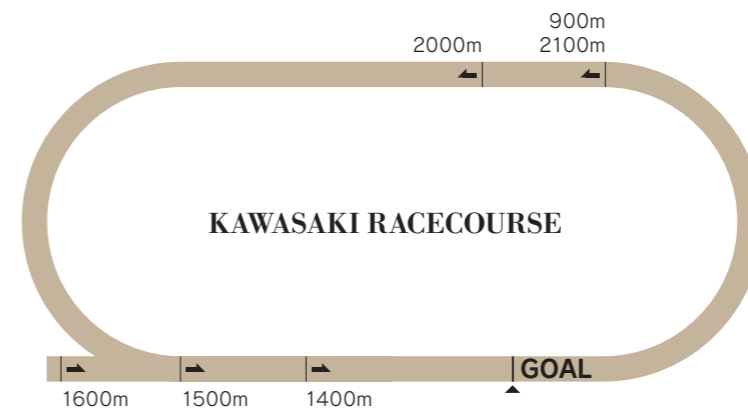

## KAWASAKI RACECOURSE

世界最大級のドリームビジョンと広い芝生広場を有し、都市部にありながらピクニック気分を楽しめる競馬場。2016年に全面リニューアルが完了し、より一層の進化を遂げました。

## コース紹介

1周1200m左回りで、直線300mのタイトなコーナーなので、駆け引きが楽しめるレース展開が予想されます。

回り	左回り
1周距離	1200m
直線距離	400m (ゴールまで 300m)
幅員	25m
高低差	平坦
フルゲート	14頭