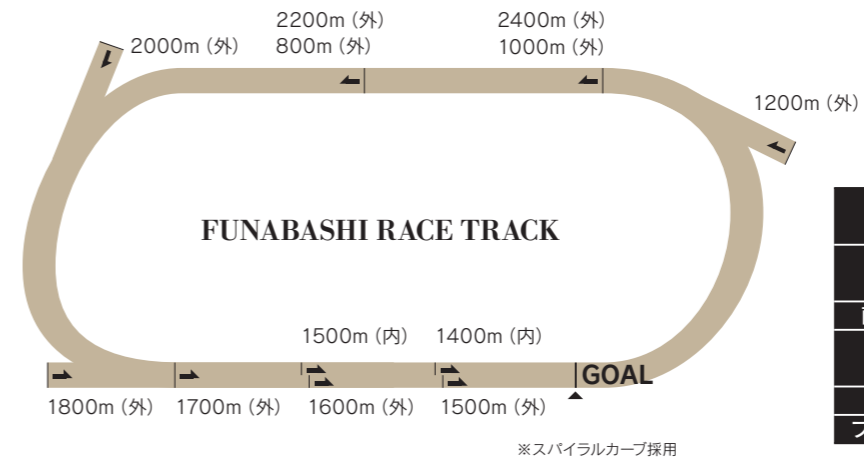

## 船橋競馬場

# FUNABASHI RACE TRACK

1950年に開設された東京湾に臨む競馬場。  
2015年から「ハートビートナイト」としてナイト競馬が始まりました。  
毎年、ゴールデンウィークには春のダートマイル王決定戦となる  
「かしわ記念 (JpnI)」を開催しています。

## コース紹介

1周1400m左回りで、内回り、外回りの2種類のコースがあり、コーナーの内外に高低差を付けたスパイラルカーブを採用した南関東4競馬場で唯一のコースとなっております。

回り	外回り／左 内回り／左
1周距離	外回り／1400m 内回り／1250m
直線距離	362m (ゴールまで308m)
幅員	外回り／25m 内回り／20m
高低差	平坦
フルゲート	14頭