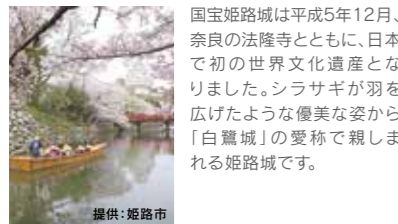

馬場内にはサッカー場や芝生公園が整備された全体が公園の競馬場

姫路競馬場

姫路競馬場周辺おすすめスポット

歴史ある街、姫路市にはたくさんの観光スポットや文化遺産などがあります。是非一度歴史を感じてみてください。

📷 観光スポット

📷 **姫路城**
兵庫県姫路市本町68

世界文化遺産！

提供: 姫路市

国宝姫路城は平成5年12月、奈良の法隆寺とともに、日本で初の世界文化遺産となりました。シラサギが羽を広げたような優美な姿から「白鷺城」の愛称で親しまれる姫路城です。

提供: 姫路市

▶▶ 神姫バスに乗りし「姫路城大手門前」で下車後徒歩5分

📷 **手柄山中央公園**
兵庫県姫路市西延末440

提供: 姫路市

提供: 姫路市

▶▶ 山陽電鉄手柄駅より徒歩10分

📷 **書写山円教寺**
兵庫県姫路市書写2968