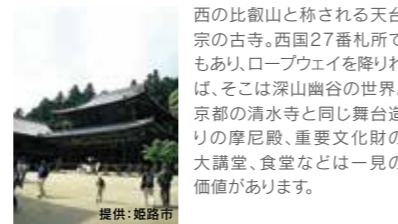

提供: 姫路市

提供: 姫路市

▶▶ 山陽自動車道「山陽姫路西I.C.」から東に約10分

📷 **播磨国総社 射楯兵主神社**
兵庫県姫路市総社本町190