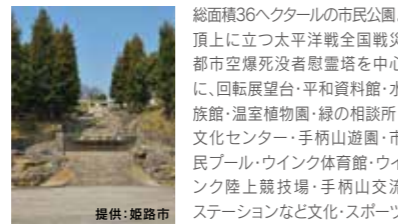

馬場内にはサッカー場や芝生公園が整備された全体が公園の競馬場

姫路競馬場

姫路競馬場周辺おすすめスポット

歴史ある街、姫路市にはたくさんの観光スポットや文化遺産などがあります。是非一度歴史を感じてみてください。

📷 観光スポット

📷 **姫路城**
兵庫県姫路市本町68

世界文化遺産！

提供: 姫路市

国宝姫路城は平成5年12月、奈良の法隆寺とともに、日本で初の世界文化遺産となりました。シラサギが羽を広げたような優美な姿から「白鷺城」の愛称で親しまれる姫路城です。

提供: 姫路市

▶▶ 神姫バスに乗りし「姫路城大手門前」で下車後徒歩5分

📷 **手柄山中央公園**
兵庫県姫路市西延末440

提供: 姫路市

提供: 姫路市

▶▶ 山陽電鉄手柄駅より徒歩10分

📷 **書写山円教寺**
兵庫県姫路市書写2968