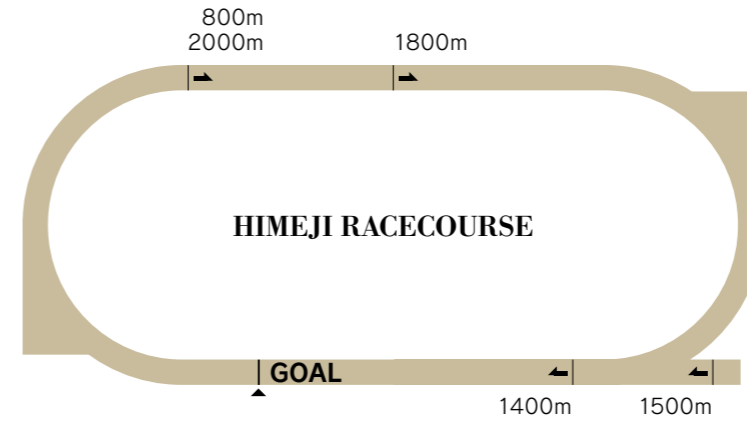

13

姫路競馬場

HIMEJI RACECOURSE

世界文化遺産にも指定された国宝・姫路城の北側2kmほどにあり、姫路公園競馬場の名で親しまれています。スタンドからは広峰山、増位山など播磨の山々が望める緑豊かな競馬場です。

コース紹介

1周1200m右回りで、直線230mで高低差0mのコースです。フルゲートは12頭です。内からの抜け出しが勝ちパターンとして多く、園田とは違った展開を楽しめます。

回り	右回り
1周距離	1200m
直線距離	350m (ゴールまで230m)
幅員	20~25m
高低差	平坦
フルゲート	12頭

競馬場紹介

馬場内に洪水調節池を整備するため長らく休止していましたが、2020年(令和2年)1月から姫路競馬を再開しました。姫路競馬場は競馬場全体が公園となっており、コース内側は場外発売時の駐車場やサッカー場があります。また、スタンド4階にはひめたんスポーツクラブが運営する卓球場やエクササイズが楽しめるスタジオもあります。ご家族で是非遊びにお越しください。

◆ 特別観覧席

※全席指定席となります。
 ※スペシャル(ベアシート)は、1席で定員2名となります。スペシャルシートの合計席数は65席で定員72名
 ※グループ席は1ボックス定員6名で、合計席数は4席で定員24名
 ※座席数合計は、ロイヤル25席、スペシャル65席、グループ4席で合計94席、定員は合計121名