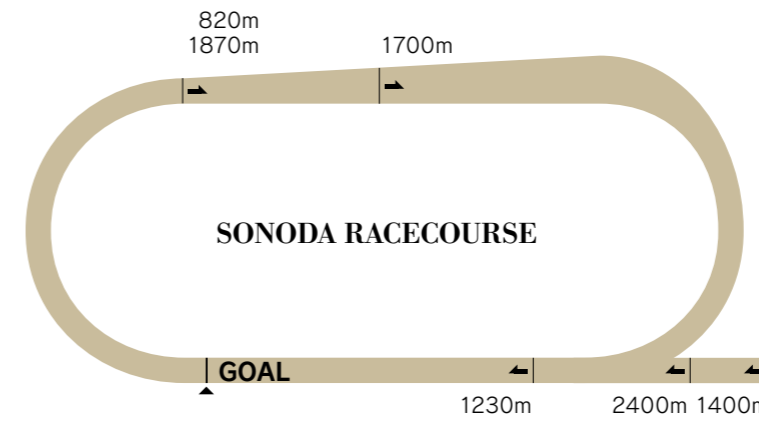

12

園田競馬場

SONODA RACECOURSE

兵庫県尼崎市北東部にある地方競馬場。

ファンの目の前で繰り広げられるレースは、迫力いっぱい。

大阪(伊丹)空港が近く、間近を旅客機が離着陸していきます。

GWの兵庫チャンピオンシップ(JpnII)や、12月の園田金盃には注目が集まります。

コース紹介

1周1051mで日本の競馬場としては、1周の距離が短い小回りコース。向正面から3角にかけて高低差1.2mの登り坂があります。

回り	右回り
1周距離	1051m
直線距離	241m (ゴールまで 213m) 向正面の直線距離は 246m
幅員	20~24m
高低差	1.2m
フルゲート	12頭

競馬場紹介

例年5月から10月を中心に毎週金曜日は「その金ナイター」が大好評開催中。昼の開催はもちろんです、是非「その金ナイター」もお楽しみください。

◆ 特別観覧席

コース全体を見渡せるゆったりスペース。座席はエクセル・スーパー・レギュラーの3タイプ。園田競馬開催日のみご利用になれます。フリードリンクサービスと、場内利用券(500円)も付いています。キャッシュレス投票サービス(DASH-pay)会員になれば在席投票もでき、開催日には翌日の座席予約もできます。

◆ 各指定席

スタンド3階のA指定席・B指定席が、ワンコイン(500円)で、ファンに大変好評で連日満席です。個室も馬場側に3室(定員8名、11名)とパドック側に5室(定員5名、7名)あり、グループでプライベートスペースでの競馬が楽しめます。