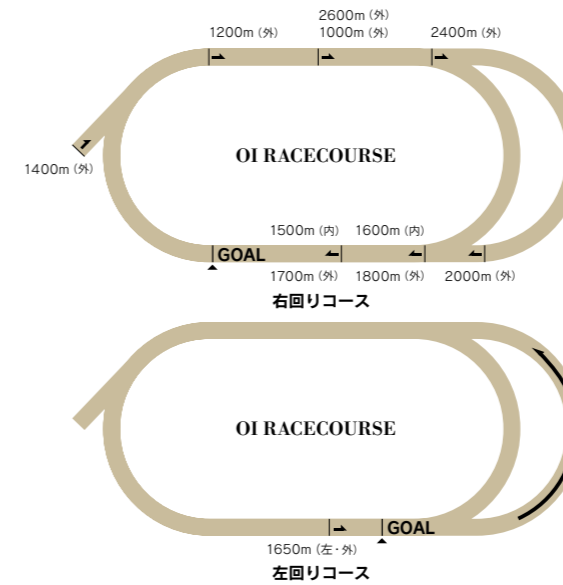

07

OI RACECOURSE

大井競馬場

都心からほど近い品川区に立地する地方競馬最大規模の競馬場。
ハイセイコーやイナリワンなど数多くの名馬を輩出してきました。
夏は帝王賞、年末には東京大賞典といったダート競馬最高峰の戦いが行われます。

コース紹介

1周は1600mで、現在において世界で唯一の左右両回りコースの競馬場です。地方競馬最長を誇る最後の直線では、後方からの直線一気が見られるケースもあり、迫力満点のレースをお楽しみいただけます。

回り	外回り／左右 内回り／右
1周距離	外回り／1600m 内回り／1400m
直線距離	外回り(右)／486m (ゴールまで 386m) 内回り(右)／386m (ゴールまで 286m) 外回り(左)／486m (ゴールまで 300m)
幅員	外回り／25m 内回り／25m
高低差	平坦
フルゲート	16頭

2021年12月31日時点

競馬場紹介

大井競馬場では春頃から年末にかけて、日本初のナイター競馬である『トゥインクルレース』が行われています。日没後の場内では各所に設置されたイルミネーションが点灯し、競馬場とは思えない煌びやかな雰囲気が漂います。また、夏休みや年末のシーズンには大規模グルメフェスが実施され、仕事帰りのサラリーマンやOL、家族連れの方の姿も多く見られます。