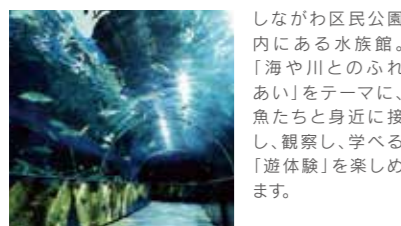

大井競馬場へはJR3駅からの無料バス・東京モノレール・京浜急行などでの来場が可能！
都内の観光名所からもアクセス抜群なんです！お昼はあちこち東京観光、夜は大井で
トゥインクルレース！

📷 観光スポット

📷 しながわ水族館

東京都品川区勝島3-2-1

しながわ区民公園内にある水族館。「海や川とのふれあい」をテーマに、魚たちと身近に接し、観察し、学べる「遊体験」を楽しめます。

▶▶大井競馬場から徒歩約10分

📷 坂本龍馬像