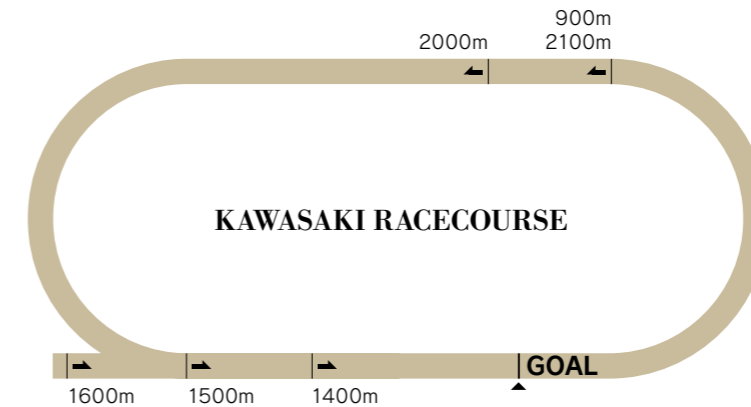

KAWASAKI RACECOURSE

世界最大級のドリームビジョンと広い芝生広場を有し、都市部にありながらピクニック気分を楽しめる競馬場。2016年に全面リニューアルが完了し、より一層の進化を遂げました。

コース紹介

1周1200m左回りで、直線300mのタイトなコーナーなので、駆け引きが楽しめるレース展開が予想されます。

回り	左回り
1周距離	1200m
直線距離	400m (ゴールまで 300m)
幅員	25m
高低差	平坦
フルゲート	14頭

◆ 貴賓室

1号スタンド3階には貴賓室が設けられており、エレガントな雰囲気のほか、ゆっくりと競馬を楽しむことができます。

◆ 特別観覧席

1号スタンド4階と2号スタンド3階、4階には特別観覧席があります。芝生席やお座敷席などユニークな席も備えており、一人でもグループでも快適に観戦が出来ます。

◆ 誘導馬

川崎競馬場名物といえばコスプレ誘導馬です。季節やイベントに合わせて様々なコスプレで登場し、皆を楽しませてくれる人気者です。細かいところにまで手が込んだ、全て手作りの衣装にご注目ください。