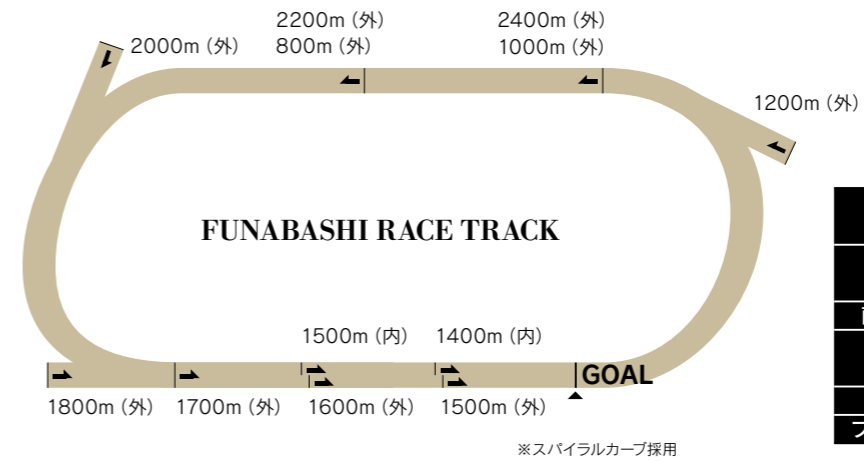

## 船橋競馬場

# FUNABASHI RACE TRACK

1950年に開設された東京湾に臨む競馬場。  
2015年から「ハートビートナイト」  
としてナイト競馬が始まりました。  
毎年、ゴールデンウィークには春のダートマイル王決定戦となる  
「かしわ記念 (JpnI)」を開催しています。

## コース紹介

1周1400m左回りで、内回り、外回りの2種類のコースがあり、コーナーの内外に高低差を付けたスパイラルカーブを採用した南関東4競馬場で唯一のコースとなっております。

回り	外回り／左 内回り／左
1周距離	外回り／1400m 内回り／1250m
直線距離	362m (ゴールまで308m)
幅員	外回り／25m 内回り／20m
高低差	平坦
フルゲート	14頭