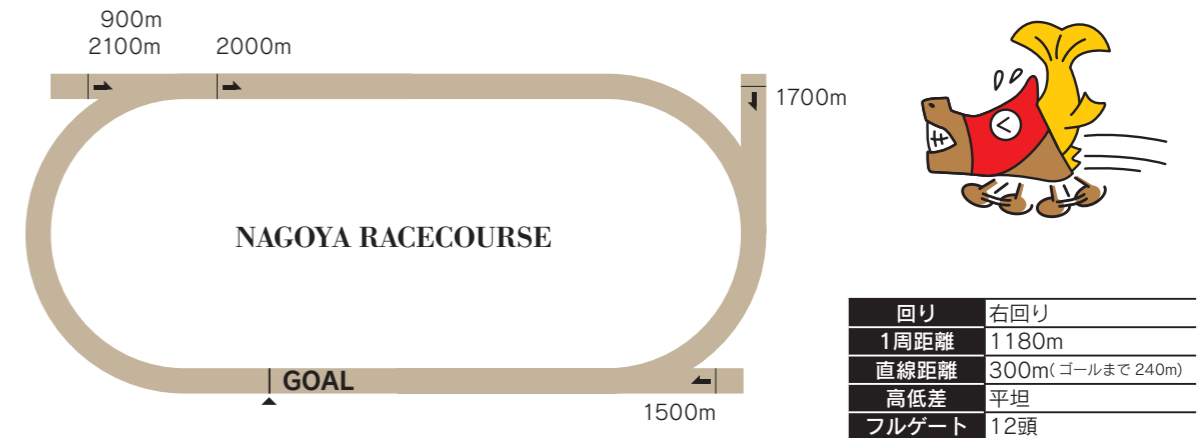

# NAGOYA RACECOURSE

2022年4月に愛知県西部の弥富市にある弥富トレーニングセンターに移転した名古屋競馬場。スタンド棟をはじめファンエリアは新たに建設され、今後もたくさんのドラマを生み出していくことが期待されます。

## コース紹介

競走コースは1周1,180mのダートコース。第3、第4コーナーは、入り口から出口にかけて半径が小さくなるスパイラルカーブを採用。またホームストレッチは約240m確保しています。

## 競馬場紹介

地上3階建て、建築面積2700㎡、延床面積5400㎡の広さを持ち、座席もゆとりの574席を設置した観覧スタンド。バリエーションのある一般観覧席シートに、個室シートが加わってますます快適になりました。また、テラスからはパドックを一望でき、ホースビューコリドーを屋内から観覧できます。スタンド横には広場が設けられ、誰もが利用できる公園のような競馬場です。