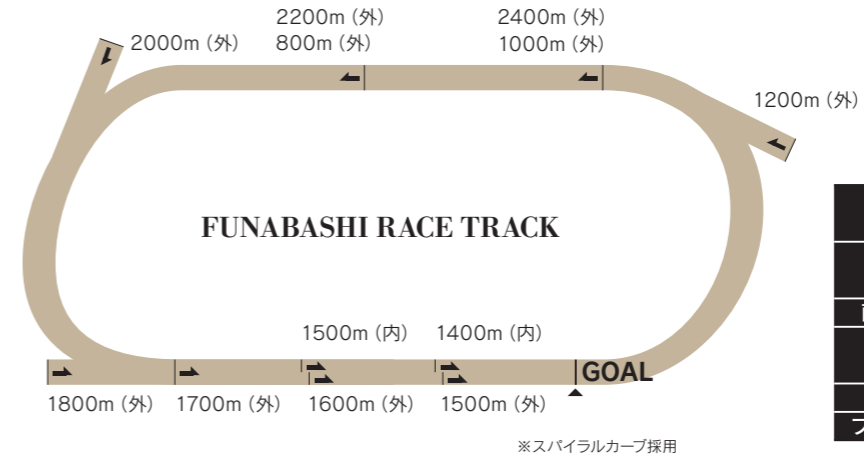

06

船橋競馬場

FUNABASHI RACE TRACK

1950年に開設された東京湾に臨む競馬場。
2015年から「ハートビートナイト」としてナイト競馬が始まりました。
毎年、ゴールデンウィークには春のダートマイル王決定戦となる「かしわ記念 (JpnI)」を開催しています。

コース紹介

1周1400m左回りで、内回り、外回りの2種類のコースがあり、コーナーの内外に高低差を付けたスパイラルカーブを採用した南関東4競馬場で唯一のコースとなっております。

回り	外回り／左 内回り／左
1周距離	外回り／1400m 内回り／1250m
直線距離	362m (ゴールまで308m)
幅員	外回り／25m 内回り／20m
高低差	平坦
フルゲート	14頭

競馬場紹介

かつては柏市に存在しましたが、戦後、船橋市に開設し、開設当初はオートレース場も併設されていました。アブクマポーロ、アジュデイミツオー、フリーソなど、歴史に名を残す名馬や、名調教師、名騎手を数多く輩出してきました。近隣には大型ショッピングモール、大型家具店があり、船橋競馬場とその周辺で一日楽しむことができます。

◆ 新スタンド \お楽しみに!

2024年3月の大規模リニューアルに向け、現在場内改修を行っておりますが、2022年2月に一部施設がオープンしました。

◆ ナイター競馬とスパイラルカーブ

船橋競馬場のコーナーは、スパイラルカーブを採用し、コーナー入口は緩やかに、出口はきつく設計されていることにより、最後の直線では馬群がばらけ、白熱した勝負がご覧いただけます。また、ナイト用のカクテルライトは馬場を美しく浮かび上がらせてます。