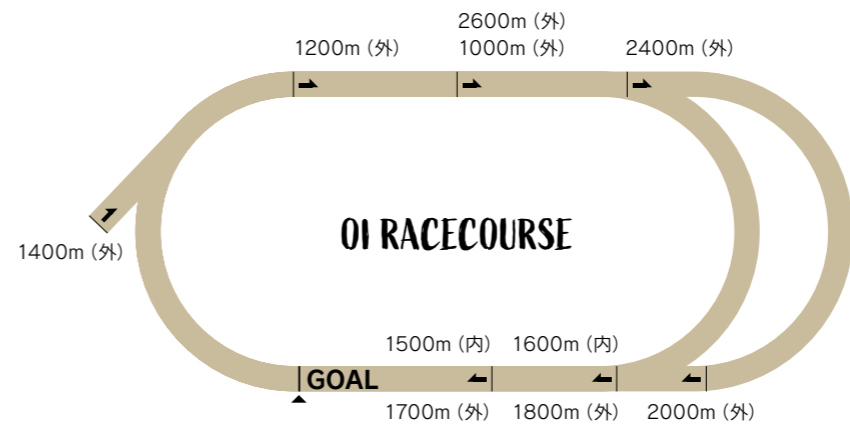

07. 大井競馬場

都心からほど近い品川区に立地する地方競馬最大規模の競馬場。
ハイセイコーやイナリワンなど数多くの名馬を輩出してきました。
夏は帝王賞、年末には東京大賞典といったダート競馬最高峰の戦いが行われます。

※指定席や場内店舗、各種イベント等を制限している場合があります。
最新情報については、TCK 東京シティ競馬公式ホームページをご覧ください。

COURSE INTRODUCTION コース紹介

1周は1600m右回りで、最後の直線は386mと地方競馬でも最大級の競馬場です。地方競馬最長を誇る最後の直線では、後方からの直線一気が見られるケースもあり、迫力満点のレースをお楽しみいただけます。

回り	外回り/右 内回り/右
1周距離	外回り/1600m 内回り/1400m
直線距離	外回り/386m 内回り/286m
幅員	外回り/25m 内回り/25m
高低差	平坦
フルゲート	16頭

2020年12月31日時点