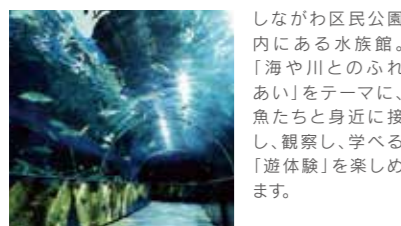

📷 **しながわ水族館**
東京都品川区勝島3-2-1

しながわ区民公園内にある水族館。「海や川とのふれあい」をテーマに、魚たちと身近に接し、観察し、学べる「遊体験」を楽しめます。

▶▶大井競馬場から徒歩約10分