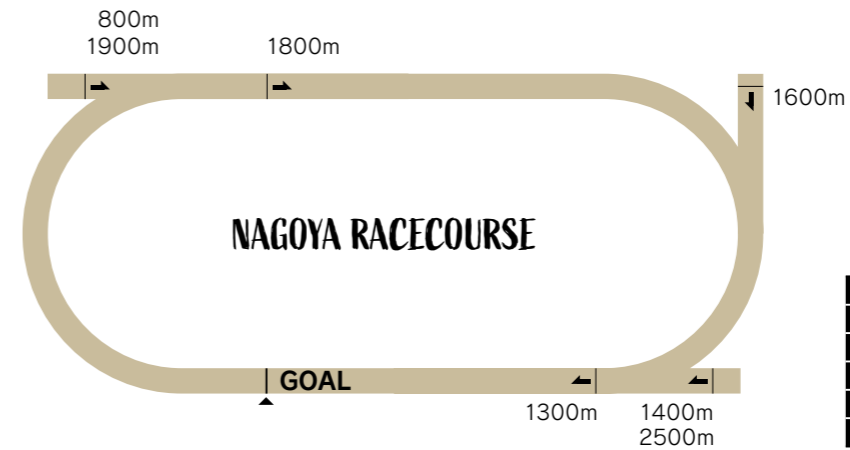

NAGOYA RACECOURSE

11. 名古屋競馬場

愛知県名古屋市港区にある競馬場。

日本人女性騎手 最多勝利記録を持つ「宮下瞳」が所属しており、「金シャチけいばNAGOYA」の愛称で呼ばれている。

※指定席や場内店舗、各種イベント等を制限している場合があります。最新情報については、名古屋競馬公式ホームページをご覧ください。

COURSE INTRODUCTION コース紹介

1周1100mの右回りでカーブは比較的緩やか。基本的にはスピードのある先行馬が有利ですが、うまく内で脚をためていた馬や、外から流れに乗ってまくってくる馬が台頭するケースもあるので、レース展開を読むことが重要なポイントです。

回り	右回り
1周距離	1100m
直線距離	194m
幅員	23m
高低差	平坦
フルゲート	12頭

RACECOURSE INTRODUCTION 競馬場紹介

名古屋競馬場には売店が9店舗あり、串カツ、どてめし、みそかつ、エビフライ、きしめんなど定番の「名古屋めし」も味わいながらレース観戦が出来ます。現在の名古屋競馬場は70年以上の歴史がありますが、2022年度を最後に幕を下ろし、名古屋市港区から愛知県弥富市に移転を予定しています。歴史を感じる現在の競馬場も残り1年余りとなりますので、是非ご来場ください。