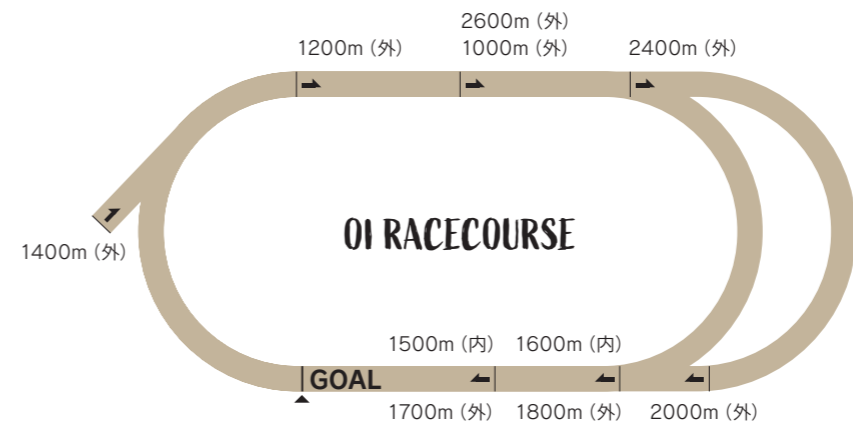

## 07. 大井競馬場

都心からほど近い品川区に立地する地方競馬最大規模の競馬場。  
ハイセイコーやイナリワンなど数多くの名馬を輩出してきました。  
夏は帝王賞、年末には東京大賞典といったダート競馬最高峰の戦いが行われます。

※指定席や場内店舗、各種イベント等を制限している場合があります。  
最新情報については、TCK 東京シティ競馬公式ホームページをご覧ください。

### COURSE INTRODUCTION コース紹介

1周は1600m右回りで、最後の直線は386mと地方競馬でも最大級の競馬場です。地方競馬最長を誇る最後の直線では、後方からの直線一気が見られるケースもあり、迫力満点のレースをお楽しみいただけます。

回り	外回り/右 内回り/右
1周距離	外回り/1600m 内回り/1400m
直線距離	外回り/386m 内回り/286m
幅員	外回り/25m 内回り/25m
高低差	平坦
フルゲート	16頭