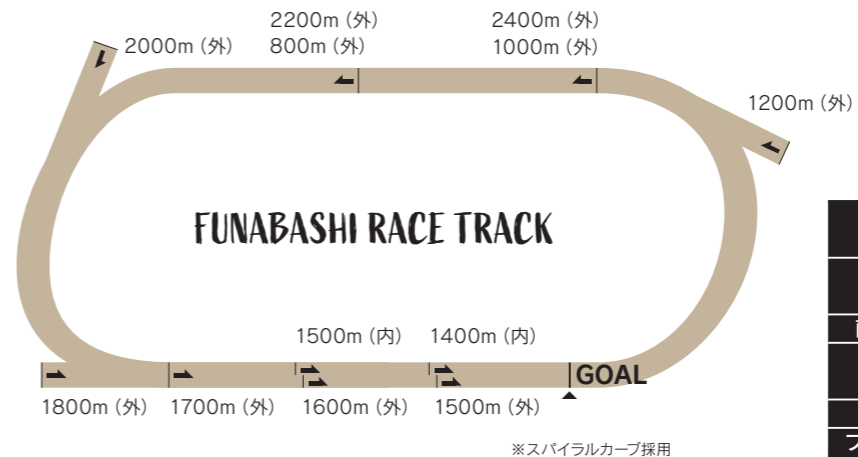

06. 船橋競馬場

1950年に開設された東京湾に臨む競馬場。
2015年から「ハートビートナイト」としてナイト競馬が始まりました。
毎年、ゴールデンウィークには春のダートマイル王決定戦となる
「かしわ記念(Jpn I)」を開催しています。

※指定席や場内店舗、各種イベント等を制限している場合があります。
最新情報については、船橋ケイバ公式ホームページをご覧ください。

COURSE INTRODUCTION コース紹介

1周1400m左回りで、内回り、外回りの2種類のコースがあり、コーナーの内外に高低差を付けたスパイラルカーブを採用した南関東4競馬場で唯一のコースとなっております。

回り	外回り/左 内回り/左
1周距離	外回り/1400m 内回り/1250m
直線距離	308m
幅員	外回り/25m 内回り/20m
高低差	平坦
フルゲート	14頭

RACECOURSE INTRODUCTION 競馬場紹介

かつては柏市に存在しましたが、戦後、船橋市に開設し、開設当初はオートレース場も併設されていました。アブクマポーロ、アジュティミツオー、フリオーソなど、歴史に名を残す名馬や、名調教師、名騎手を数多く輩出してきました。近隣には大型ショッピングモール、大型家具店があり、船橋競馬場とその周辺で一日楽しむことができます。2024年3月の大規模リニューアルに向け、現在場内を改修中です。

★ ナイター競馬とスパイラルカーブ

船橋競馬場のコーナーは、スパイラルカーブを採用し、コーナー入口は緩やかに、出口はきつく設計されていることにより、最後の直線では馬群がばらけ、白熱した勝負がご覧いただけます。また、ナイター用のカクテルライトは馬場を美しく浮かび上がらせます。

★ アタリーナ

船橋ケイバで最も新しい投票施設。重賞日にはトークショーなどのイベントも行われ、小さなお子様連れにも嬉しい授乳室も完備し、毎日多くのお客様を迎えています。