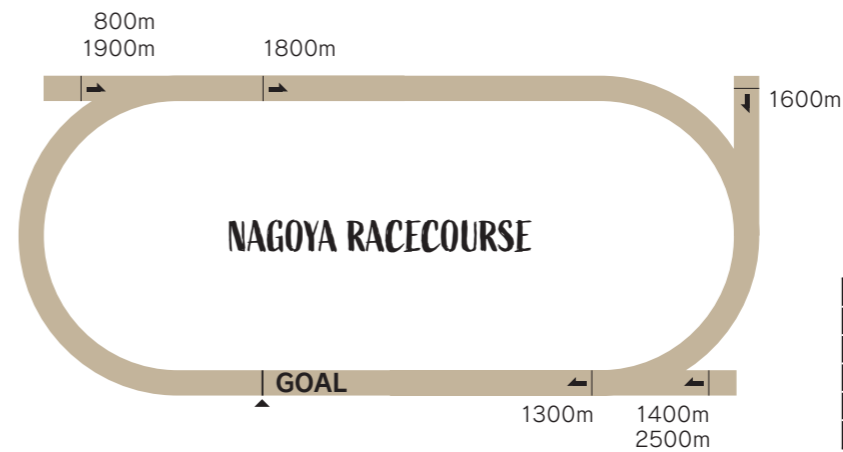

# NAGOYA RACECOURSE

### COURSE INTRODUCTION コース紹介

1周1100mの右回りでカーブは比較的緩やか。基本的にはスピードのある先行馬が有利ですが、うまく内で脚をためていた馬や、外から流れに乗ってまくってくる馬が台頭するケースもあるので、レース展開を読むことが重要なポイントです。

回り	右回り
1周距離	1100m
直線距離	194m
幅員	23m
高低差	平坦
フルゲート	12頭