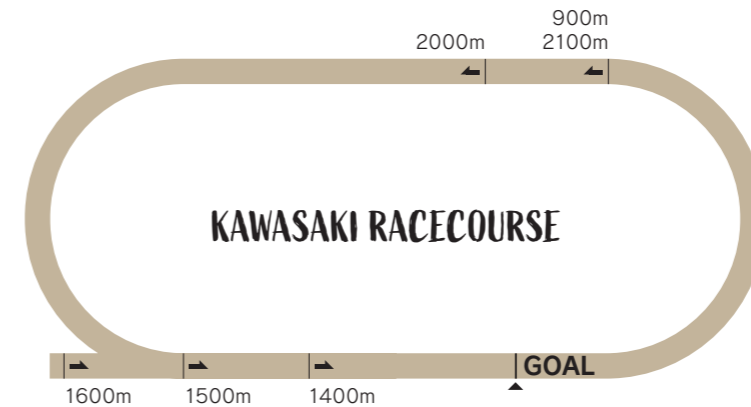

KAWASAKI RACECOURSE

08. 川崎競馬場

世界最大級のドリームビジョンと広い芝生広場を有し、都市部にありながらピクニック気分で楽しめる競馬場。2016年に全面リニューアルが完了し、より一層の進化を遂げました。

※指定席や場内店舗、各種イベント等を制限している場合があります。最新情報については、川崎競馬公式ホームページをご覧ください。

COURSE INTRODUCTION コース紹介

1周1200m左回りで、直線300mのタイトなコーナーなので、駆け引きが楽しめるレース展開が予想されます。

回り	左回り
1周距離	1200m
直線距離	400m (ゴールまで300m)
幅員	25m
高低差	平坦
フルゲート	14頭

RACECOURSE INTRODUCTION 競馬場紹介

JR川崎駅から徒歩15分、京急大師線港町駅からは徒歩3分という便利なアクセス環境。走路と観戦エリアが近く、迫力あるレースが楽しめます。また、内馬場の芝生広場には遊具もあるので、お子さま連れでも安心して楽しめます。

★ 芝生広場