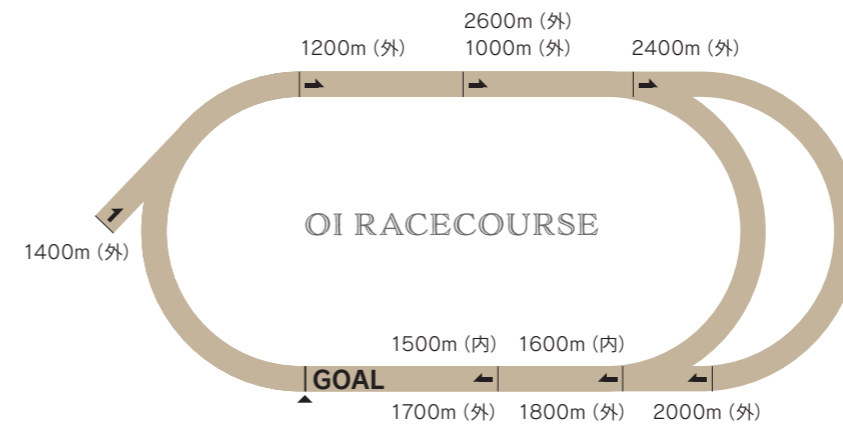

OI RACECOURSE

07. 大井競馬場

都心からほど近い品川区に立地する地方競馬最大規模の競馬場。
ハイセイコーやイナリワンなど数多くの名馬を輩出してきました。
夏は帝王賞、年末には東京大賞典といったダート競馬最高峰の戦いが行われます。

Course Introduction コース紹介

1周は1600m右回りで、最後の直線は386mと地方競馬でも最大級の競馬場です。地方競馬最長を誇る最後の直線では、後方からの直線一気が見られるケースもあり、迫力満点のレースをお楽しみいただけます。

回り	右回り
1周距離	外回り / 1600m 内回り / 1400m
直線距離	外回り / 386m 内回り / 286m
幅員	25m
高低差	平坦
フルゲート	16頭

Racecourse Introduction 競馬場紹介

大井競馬場では春頃から年末にかけて、日本初のナイター競馬である『トウインクルレース』が行われています。日没後の場内では各所に設置されたイルミネーションが点灯し、競馬場とは思えない煌びやかな雰囲気が漂います。また、夏休みや年末のシーズンには大規模グルメフェスが実施され、仕事帰りのサラリーマンやOL、家族連れの方の姿も多く見られます。