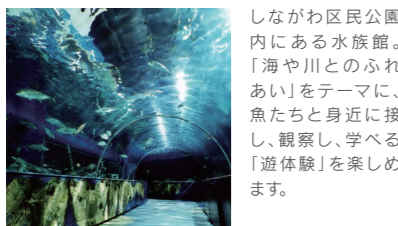

非日常が味わえる
東京の夜の
エンタメスポット

大井競馬場

Welcome to OI! 大井競馬場周辺おすすめスポット ★★

大井競馬場へはJR3駅からの無料バス・東京モノレール・京浜急行などでの来場が可能!
都内の観光名所からもアクセス抜群なんです!お昼はあちこち東京観光、夜は大井で
トゥインクルレース!

📷 観光スポット

📷 しながわ水族館
東京都品川区勝島3-2-1

しながわ区民公園内にある水族館。「海や川とのふれあい」をテーマに、魚たちと身近に接し、観察し、学べる「遊体験」を楽しめます。