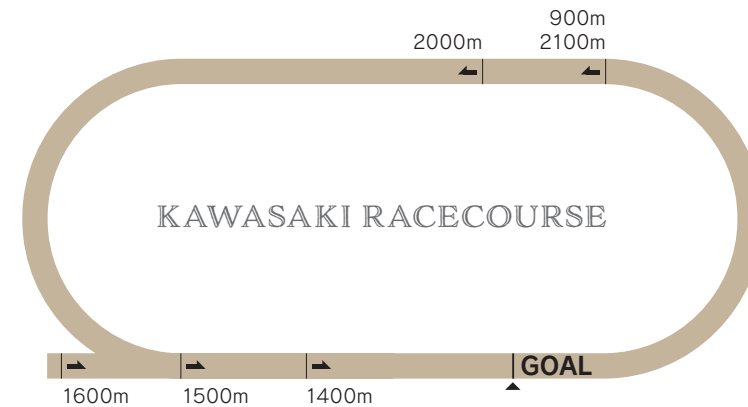

KAWASAKI RACECOURSE

08. 川崎競馬場

世界最大級のドリームビジョンと広い芝生広場を有し、都市部にありながらピクニック気分で楽しめる競馬場。2016年に全面リニューアルが完了し、より一層の進化を遂げました。

Course Introduction コース紹介

1周1200m左回りで、直線300mでタイトなコーナーなので、スリリングなレース展開が予想されます。

回り	左回り
1周距離	1200m
直線距離	400m (ゴールまで300m)
幅員	25m
高低差	平坦
フルゲート	14頭