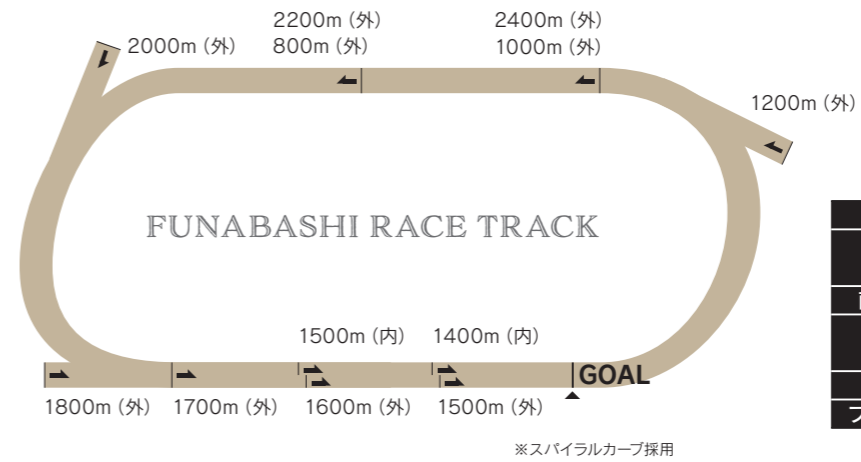

FUNABASHI RACECOURSE

Course Introduction コース紹介

1周1400m左回りで、内回り、外回りの2種類のコースがあり、コーナーの内外に高低差を付けたスパイラルカーブを採用した南関東4競馬場で唯一のコースとなっております。

回り	左回り
1周距離	外回り / 1400m 内回り / 1250m
直線距離	308m
幅員	外回り / 25m 内回り / 20m
高低差	平坦
フルゲート	14頭

★ ナイター競馬とスパイラルカーブ

船橋競馬場のコーナーは、スパイラルカーブを採用し、コーナー入口は緩やかに、出口はきつく設計されていることにより、最後の直線では馬群がばらけ、白熱した勝負がご覧いただけます。また、ナイトー用のカクテルライトは馬場を美しく浮かび上がらせます。

★ アタリーナ

船橋ケイバで最も新しい投票施設。重賞日にはトークショーなどのイベントも行われ、小さなお子様連れにも嬉しい授乳室も完備し、毎日多くのお客様を迎えています。

★ 特別観覧席

船橋競馬場のスタンド5階エリアにある特別観覧席。個人席(2000円)の他に、2名掛けのソファ席(4000円)、6人まで利用できるボックス席(8000円)があり、ゆったりとした空間で大迫力のレースをお楽しみいただけます。

06. 船橋競馬場

1950年に開設された東京湾に臨む競馬場。2015年から「ハートビートナイトー」としてナイトー競馬が始まりました。毎年、ゴールデンウィークには春のダートマイル王決定戦となる「かしわ記念(Jpn I)」を開催しています。