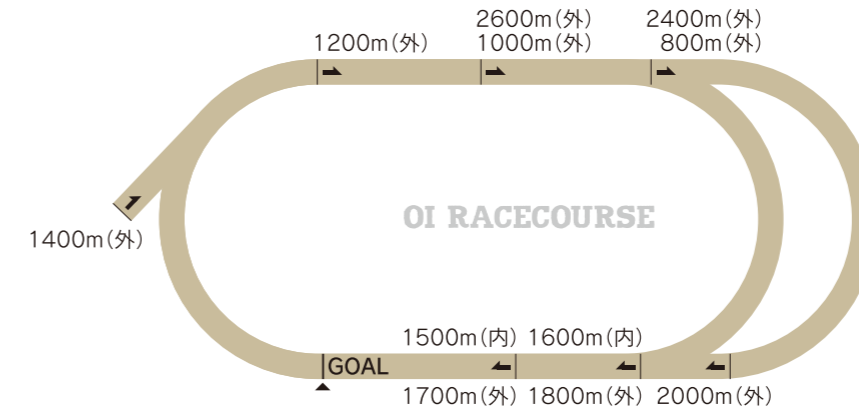

大井競馬場

都心からほど近い品川区に立地する地方競馬最大規模の競馬場。ハイセイコーやイナリワンなど数多くの名馬を輩出してきました。夏は帝王賞、年末には東京大賞典といったダート競馬最高峰の戦いが行われます。

コース紹介

COURSE INTRODUCTION

1周は1600m。右回りで、比較的カーブがきついのが特徴。そのため、先頭から最後方まで隊列が縦に長くなるケースが多い。しかし、後方からの直線一気が見られるケースも多く、脚質による有利不利が少ないコース形態である。

回り	外回りコース/右 内回りコース/右
1周距離	外回りコース/1600m 内回りコース/1400m
直線距離	外回りコース/385.8m 内回りコース/285.8m
幅員	外回りコース/25m 内回りコース/25m
高低差	平坦
フルゲート	16頭

競馬場紹介

RACECOURSE INTRODUCTION

大井競馬場では春頃から年末にかけて、日本初のナイター競馬である『トゥインクルレース』が行われています。日没後の場内では各所に設置されたイルミネーションが点灯し、競馬場とは思えない煌びやかな雰囲気漂います。また、お盆や年末のシーズンには大規模グルメフェスが実施され、仕事帰りのサラリーマンやOL、家族連れの方の姿も多く見られます。