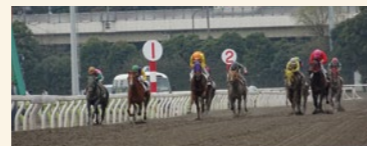

東京都港区芝公園にある電波塔。季節によってはイルミネーションが施されているので、トゥインクルレース後に立ち寄るのがオススメ!

東京モノレール浜松町駅から徒歩約15分

坂本龍馬像
東京都品川区東大井2-25-22

京急立会川駅にある坂本龍馬のブロンズ像。龍馬が立会川にいたと言われている20歳頃の顔を再現しています。

京急立会川駅から徒歩1分

羽田空港
東京都大田区羽田空港3-3-2

大田区に立地する空の玄関口。空港内にある「江戸小路」は、江戸の街を再現した飲食店や物販店が立ち並び、観光スポットとしても注目を集めています。

東京モノレール羽田空港各駅から徒歩すぐ

天王洲アイランド
東京都品川区東品川

大井競馬場から東京モノレールで1駅の近代的エリア。ウォーターフロントはボードウォークで回遊でき、緑豊かな広場やレストランなども楽しめます。

東京モノレール天王洲アイランド駅から徒歩すぐ

大井競馬場 基本データ

開場は1950年5月。砂厚は中央競馬よりも1cm浅い8cm。現在は一般的なとなっているゴール写真判定、枠別の帽色、スターティングゲート、パトロールフィルム制度等はいずれも大井競馬場が初めて採用しました。