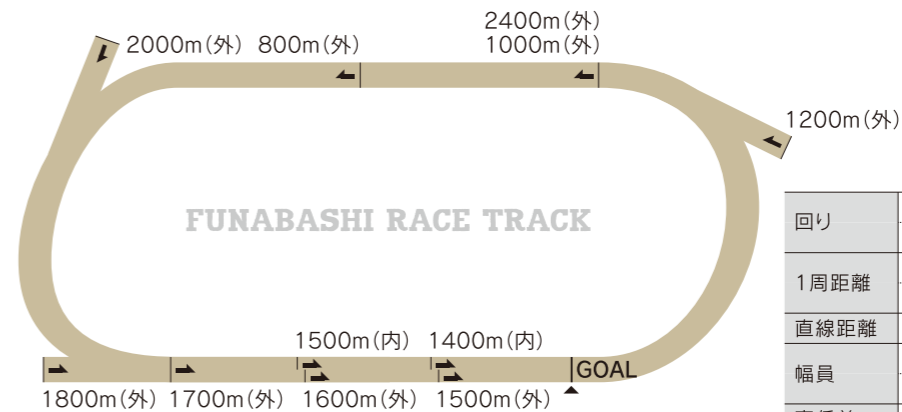

## FUNABASHI 船橋競馬場

1950年に開設された東京湾に臨む競馬場。2015年から「ハートビートナイト」としてナイト競馬が始まりました。毎年、ゴールデンウィークには春のダートマイル王決定戦となる「かしわ記念(JpnI)」を開催しています。

### コース紹介

### COURSE INTRODUCTION

1周1400m左回りで、内回り、外回りの2種類のコースがあり、コーナーの内外に高低差を付けたスパイラルカーブを採用した南関東4競馬場で唯一のコースとなっております。

回り	外回りコース/左 内回りコース/左
1周距離	外回りコース/1400m 内回りコース/1250m
直線距離	308m
幅員	外回りコース/25m 内回りコース/20m
高低差	平坦
フルゲート	14頭