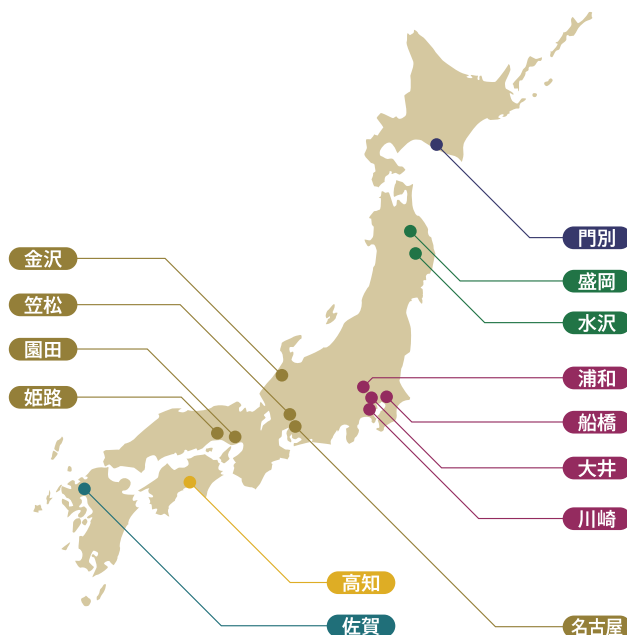

## ポイント／地区区分

## ポイント表

グランダム・ジャパン対象競走のポイントは以下のルールにのっとり決定されます。

※同着時のポイントは案分せず、そのまま加算します。  
※競走除外・競走中止・失格等はポイントがありません。

	1着	2着	3着	4着	5着	6着以下	
<b>ポイント表①</b> 最終戦および ダートグレード競走	20	15	10	7	5	2	
<b>ポイント表②</b> 他地区で行われる 全国交流競走 (①が適用される競走を除く)	15	9	7	5	3	1	
<b>ポイント表③</b> 自地区で行われる 全国交流競走 (①が適用される競走を除く)	10	6	4	2	1	0	
<b>ポイント表④</b> 自地区限定競走	7	4	3	2	1	0	
<b>エクストラポイント表</b> 3歳・古馬シーズン最終戦 (ポイント表①に加算)	地方馬 最先着		15	地方馬内 2位	10	地方馬内 3位	5

## 地区区分表

ポイント表における地区の区分は下表によります。

たとえば、笠松所属馬が園田競馬場の競走に出走した場合は、「自地区扱い」となりますので、ポイント表③が適用となります。

地区	競馬場
北海道	門別
東北	盛岡・水沢
南関東	浦和 船橋 大井 川崎
北陸・東海・近畿	金沢 笠松 名古屋 園田・姫路
四国	高知
九州	佐賀