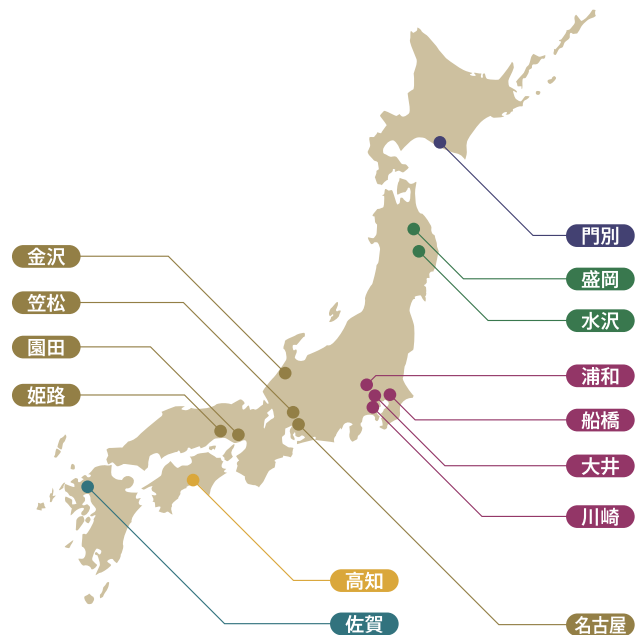

ポイント／地区区分

ポイント表

グランダム・ジャパン対象競走のポイントは以下のルールにのっとり決定されます。

※同着時のポイントは案分せず、そのまま加算します。
※競走除外・競走中止・失格等はポイントがありません。

	1着	2着	3着	4着	5着	6着以下	
ポイント表① 最終戦および ダートグレード競走 (3★)	20	15	10	7	5	2	
ポイント表② 他地区で行われる 全国交流競走 (2★) (①が適用される競走を除く)	15	9	7	5	3	1	
ポイント表③ 自地区で行われる 全国交流競走 (2★) (①が適用される競走を除く)	10	6	4	2	1	0	
ポイント表④ 自地区限定競走 (1★)	7	4	3	2	1	0	
エクストラポイント表 3歳・古馬シーズン最終戦 (ポイント表①に加算)	地方馬 最先着		15	地方馬内 2位	10	地方馬内 3位	5

地区区分表

ポイント表における地区の区分は下表によります。

たとえば、笠松所属馬が園田競馬場の競走に出走した場合は、「自地区扱い」となりますので、ポイント表③が適用となります。

地区	競馬場
北海道	門別
東北	盛岡・水沢
南関東	浦和 船橋 大井 川崎
北陸・東海・近畿	金沢 笠松 名古屋 園田・姫路
四国	高知
九州	佐賀

2019 3歳シーズン **1位** トーセンガーネット **42** ポイント