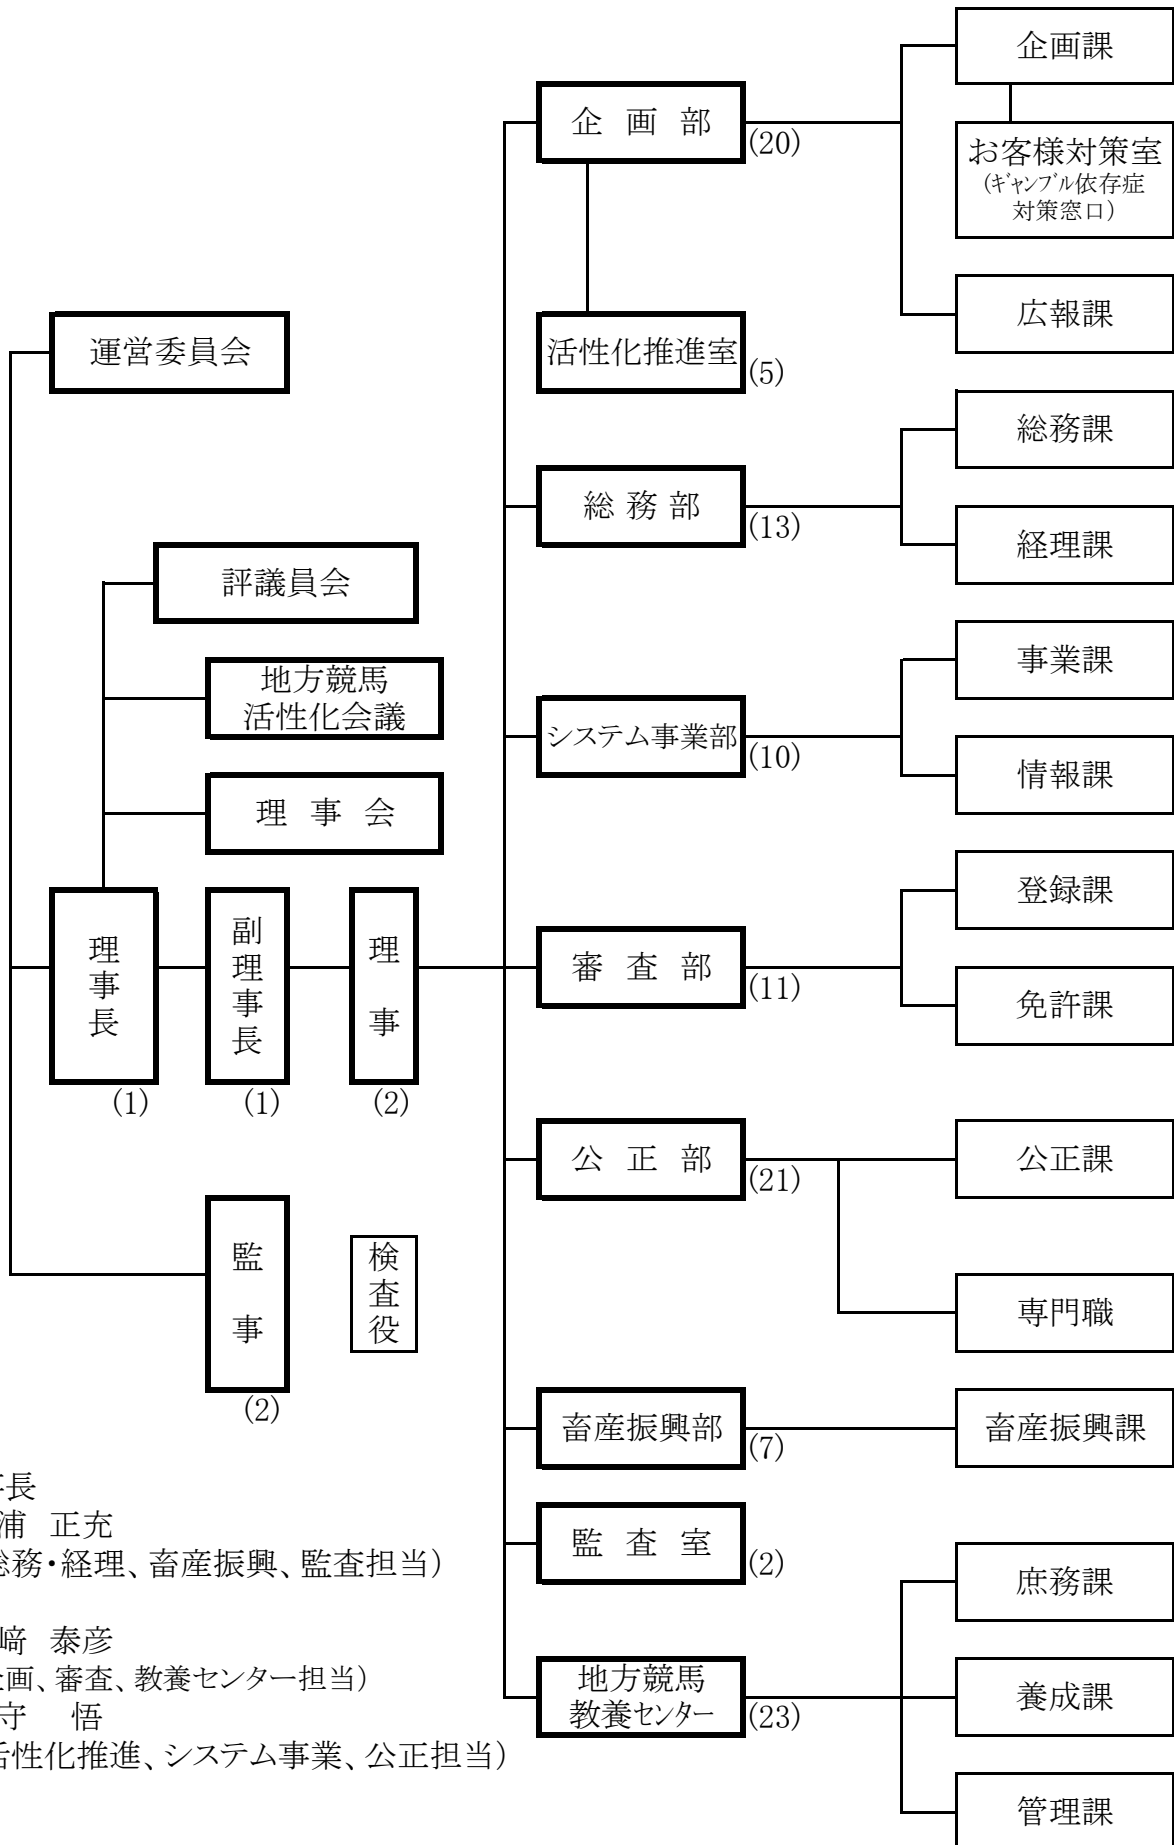

地方競馬全国協会組織図

H30年4月1日現在

副理事長
三浦 正充
(総務・経理、畜産振興、監査担当)

理事
川崎 泰彦
(企画、審査、教養センター担当)

留守 悟
(活性化推進、システム事業、公正担当)

※()は役員及び部室所の人数