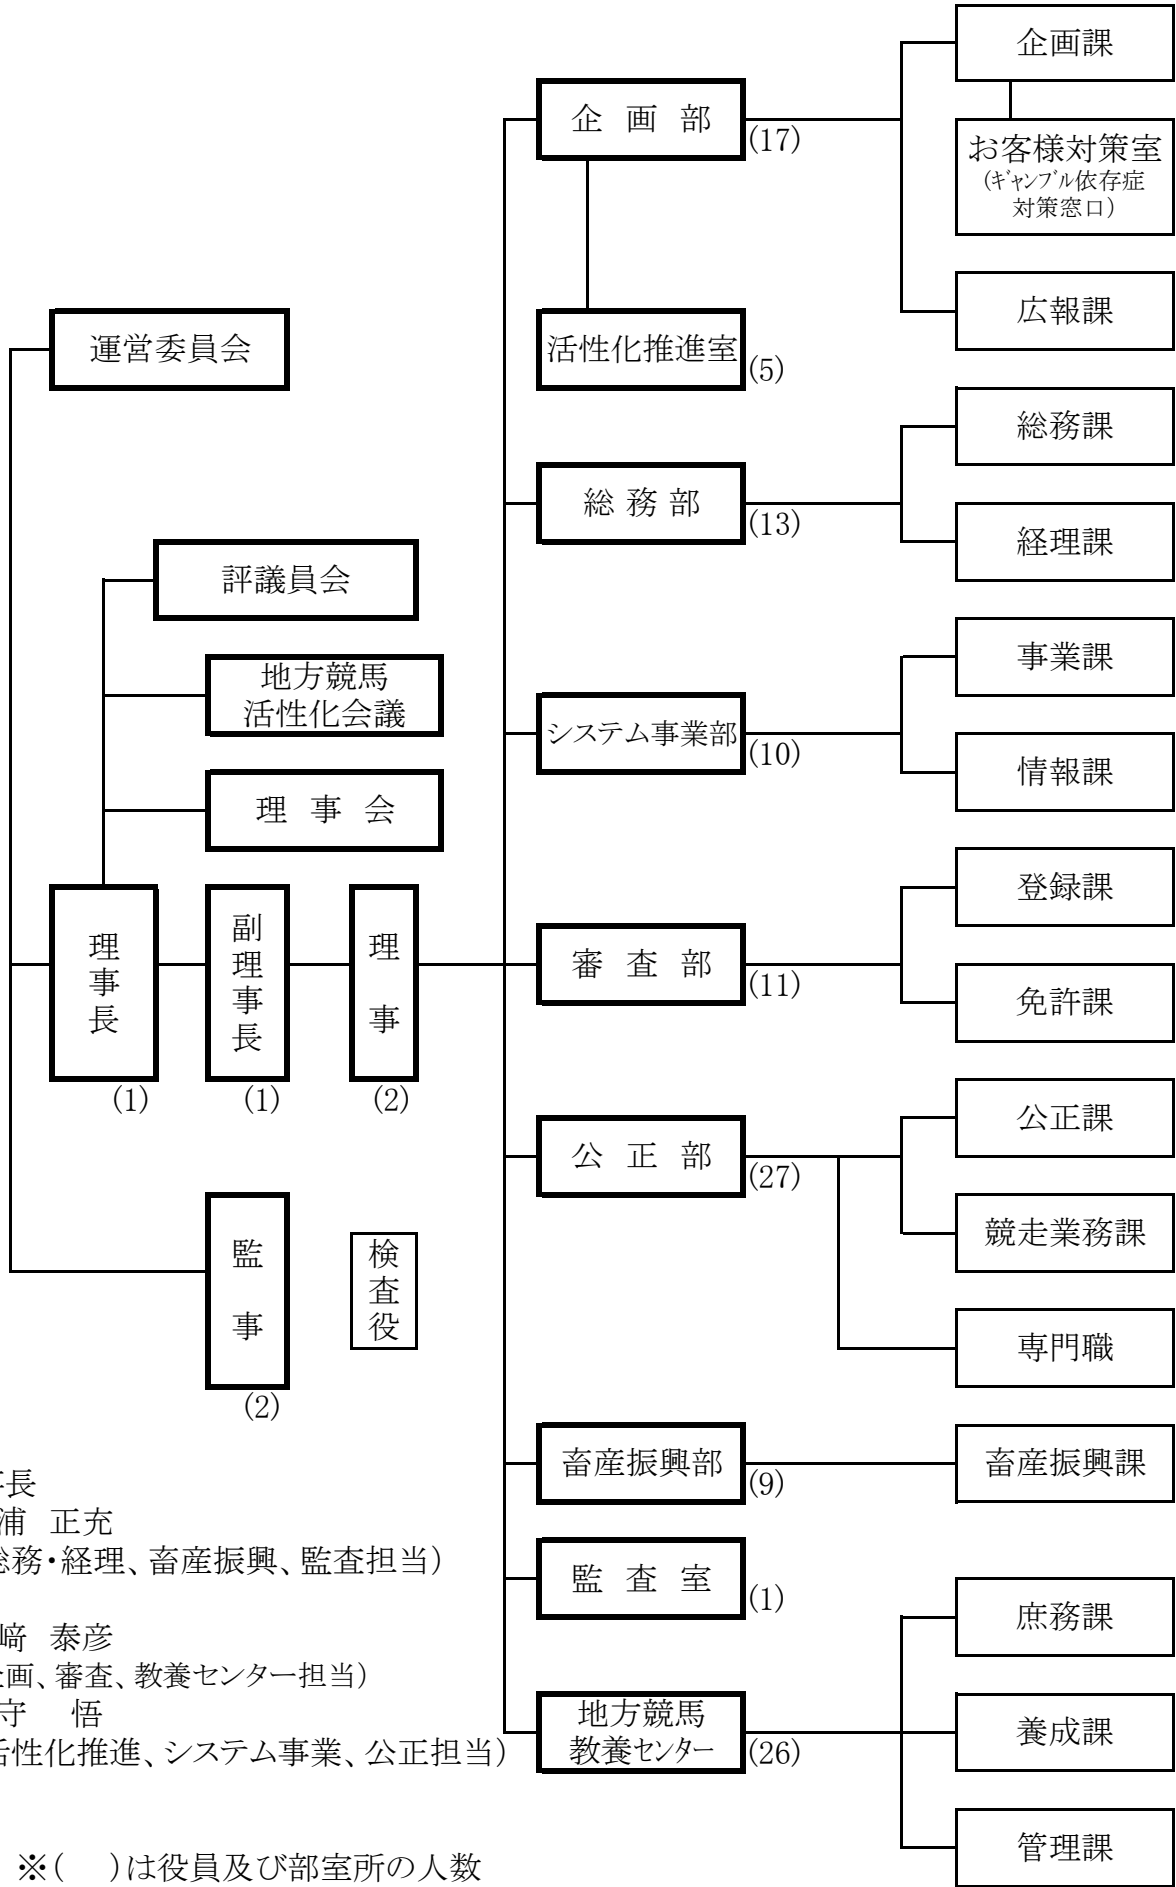

地方競馬全国協会組織図

H29年8月1日現在

副理事長
三浦 正充
(総務・経理、畜産振興、監査担当)

理事
川崎 泰彦
(企画、審査、教養センター担当)

留守 悟
(活性化推進、システム事業、公正担当)

※()は役員及び部室所の人数