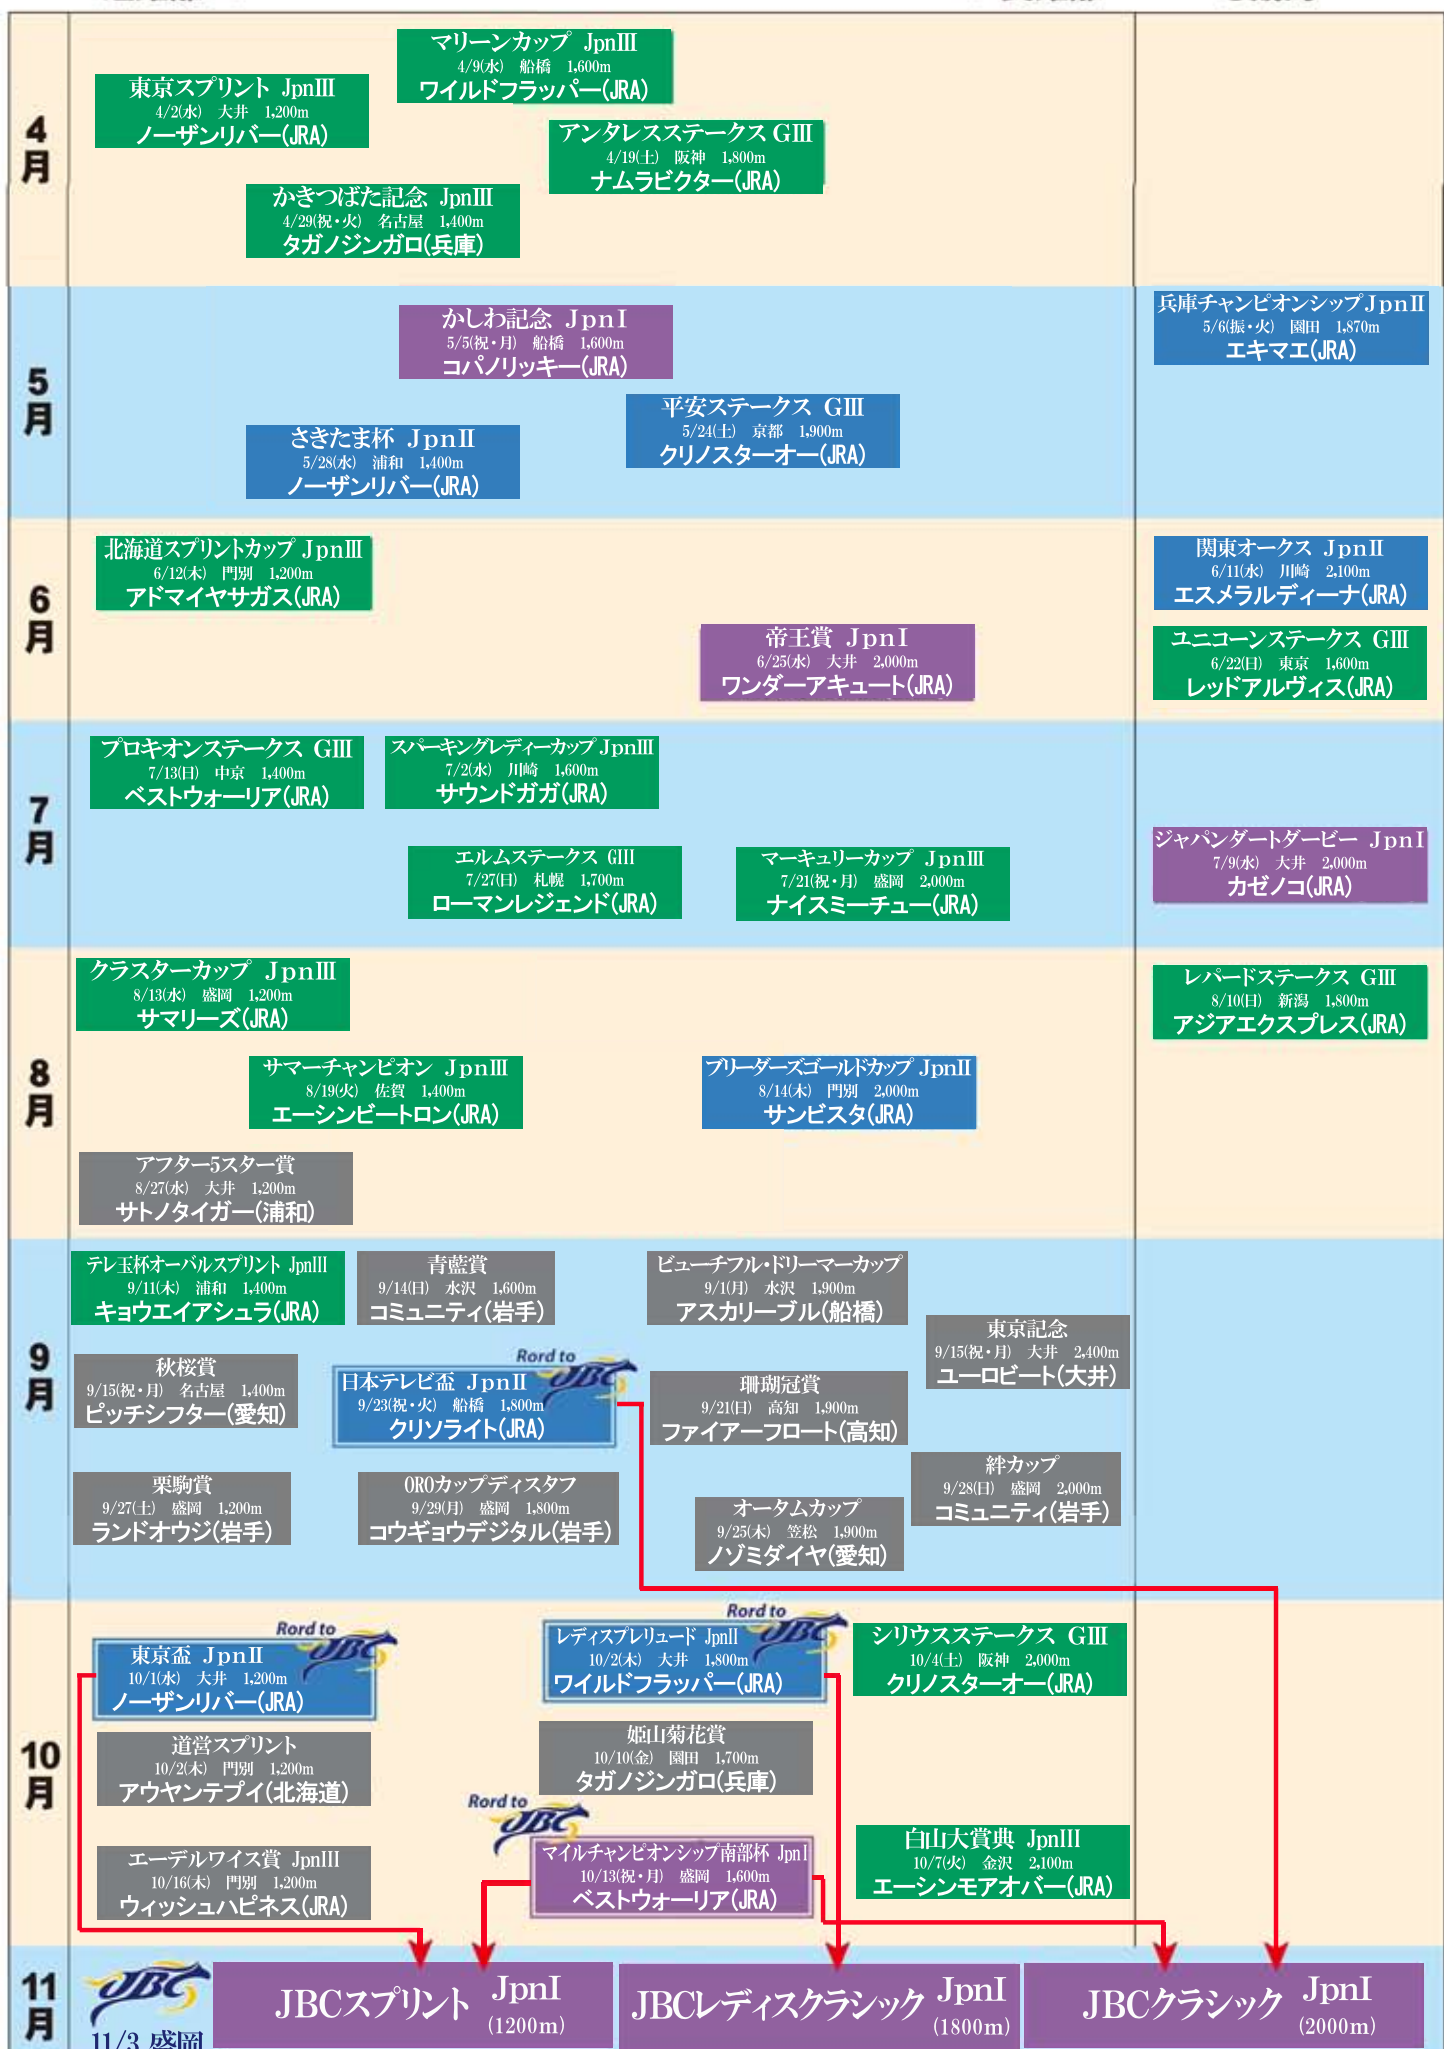

ダートグレード体系図 (4月からJBCまで)

短距離 ←

→ 長距離

3歳馬

Rord to JBC このレースの勝ち馬にはJBCへの優先出走権が与えられます。