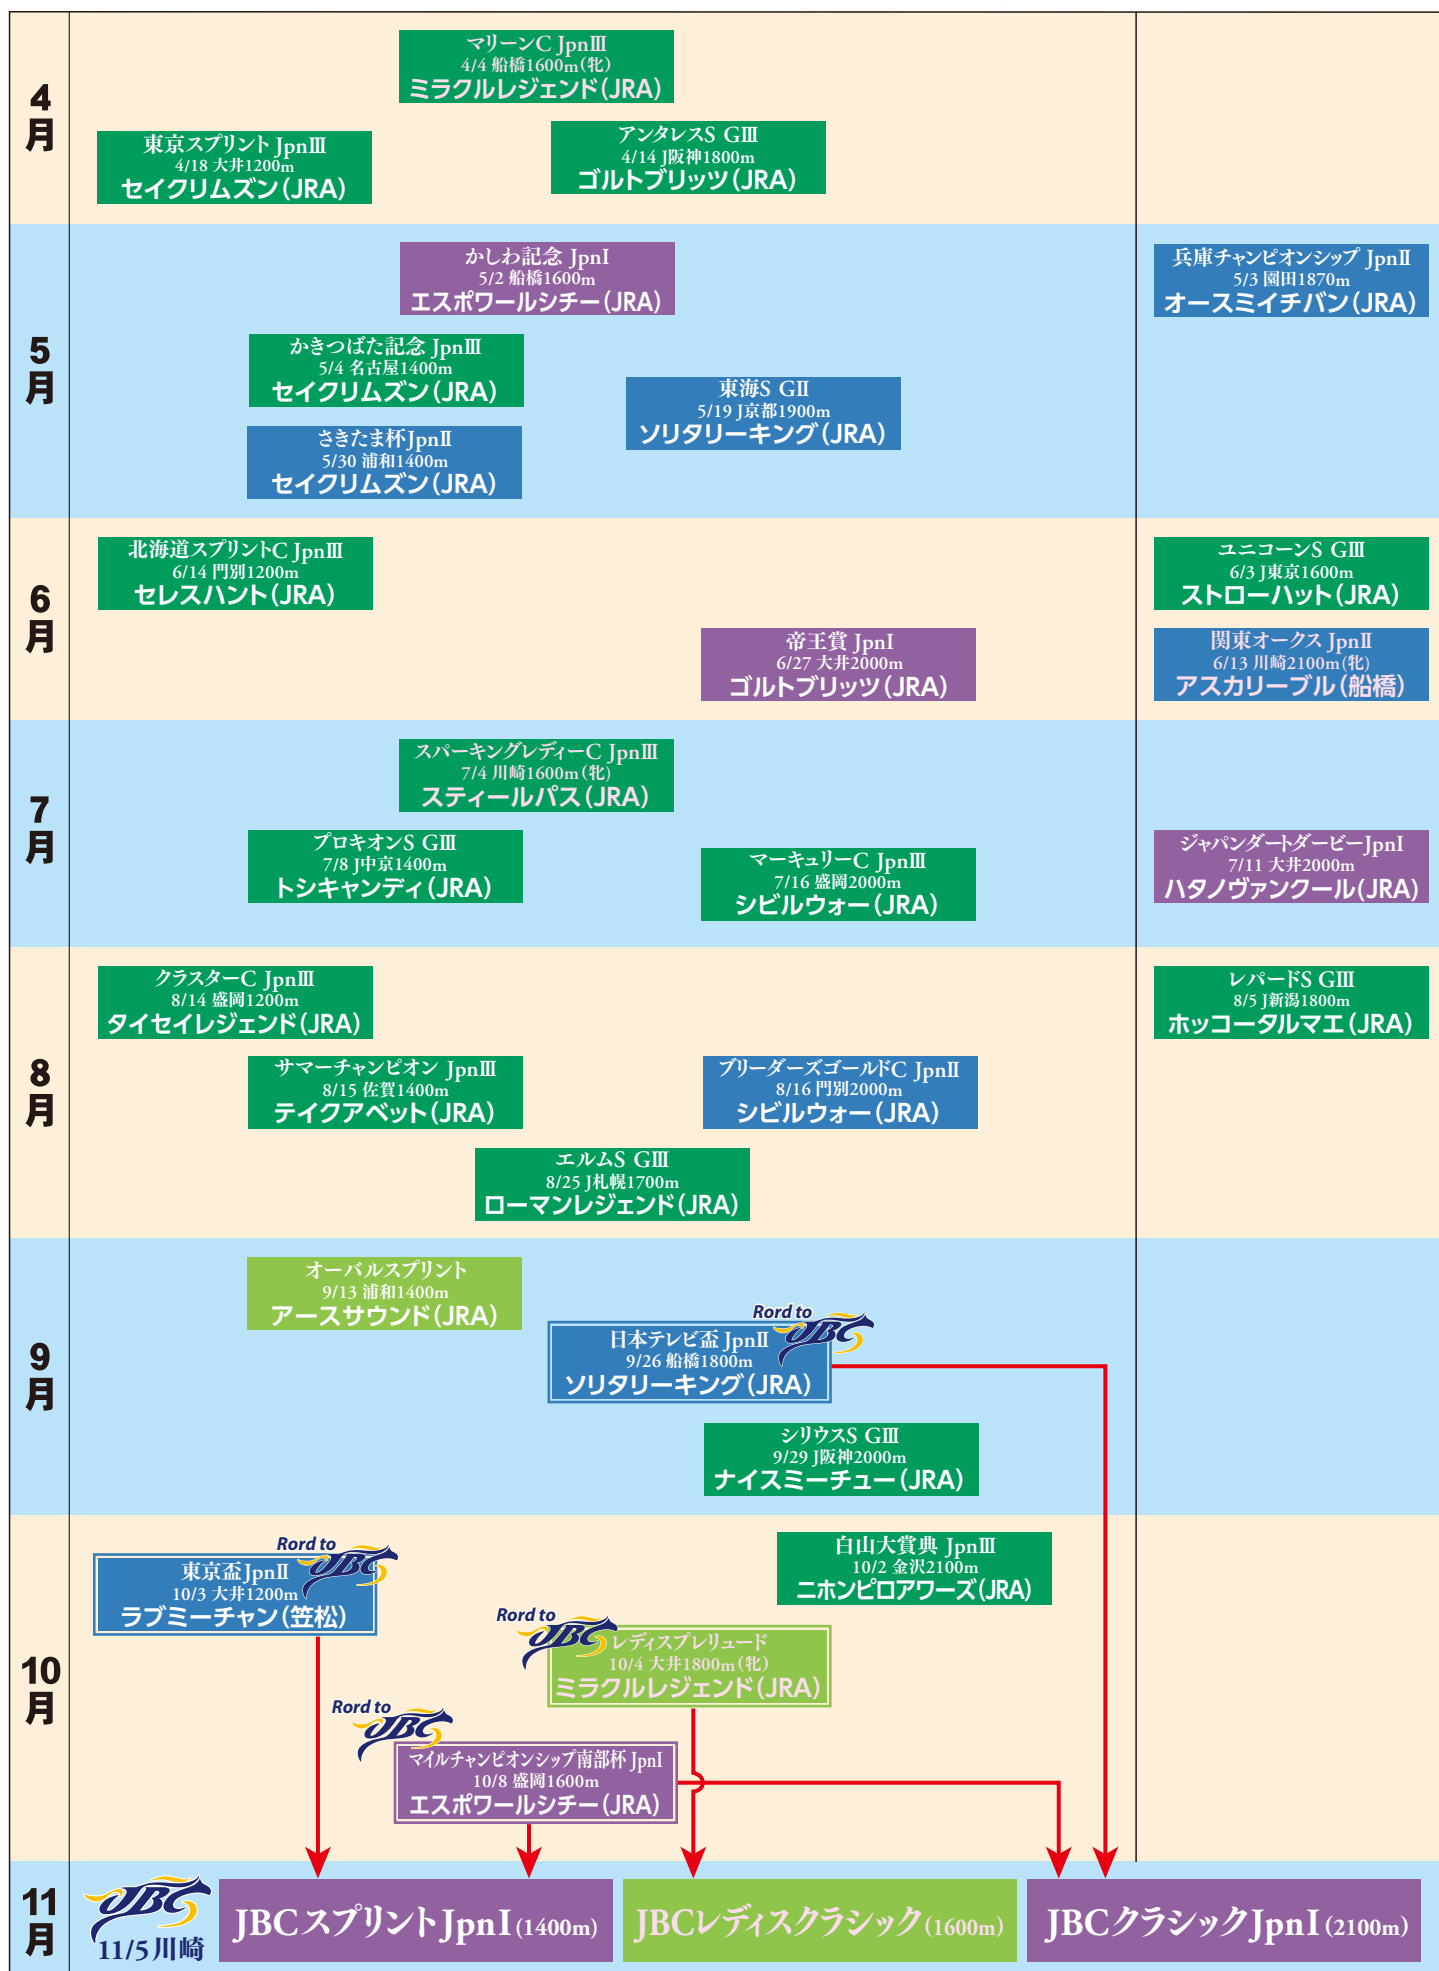

ダートグレード体系図 (4月からJBCまで)

短距離 ←

→ 長距離

3歳馬

Rord to JBC このレースの勝ち馬にはJBCへの優先出走権与えられます。