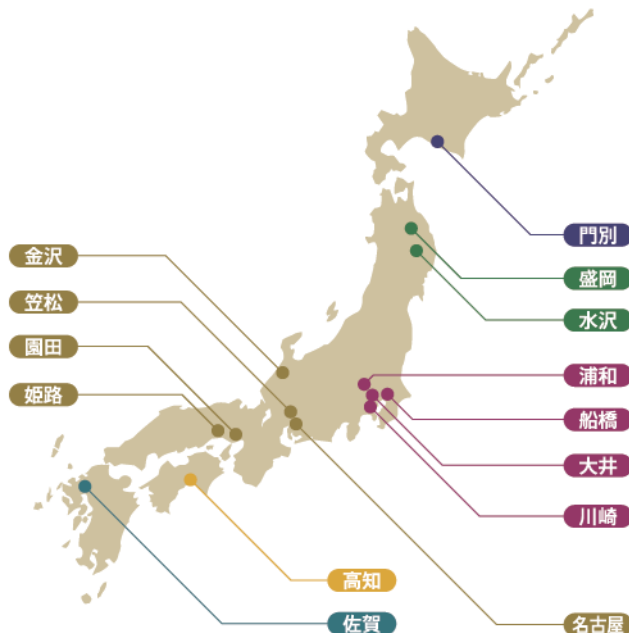

ポイント表

グランダム・ジャパン対象競走のポイントは以下のルールにのっとり決定されます。

※同着時のポイントは案分せず、そのまま加算します。
 ※競走除外・競走中止・失格等はポイントがありません。

	1着	2着	3着	4着	5着	6着以下		
ポイント表① 最終戦および ダートグレード競走	20	15	10	7	5	2		
ポイント表② 他地区で行われる 全国交流競走 (①が適用される競走を除く)	15	9	7	5	3	1		
ポイント表③ 自地区で行われる 全国交流競走 (①が適用される競走を除く)	10	6	4	2	1	0		
ポイント表④ 自地区限定競走	7	4	3	2	1	0		
エクストラポイント表 3歳・古馬シーズン最終戦 (ポイント表①に加算)			地方馬 最先着	15	地方馬内 2位	10	地方馬内 3位	5

地区区分表

ポイント表における地区の区分は下表によります。

たとえば、笠松所属馬が園田競馬場の競走に出走した場合は、「自地区扱い」となりますので、ポイント表③が適用となります。

地区	競馬場
北海道	門別
東北	盛岡・水沢
南関東	浦和 船橋 大井 川崎
北陸・東海・近畿	金沢 笠松 名古屋 園田・姫路
四国	高知
九州	佐賀

2017 3歳シーズン 1位 ステップオブダンス 29ポイント

3歳シーズン成績