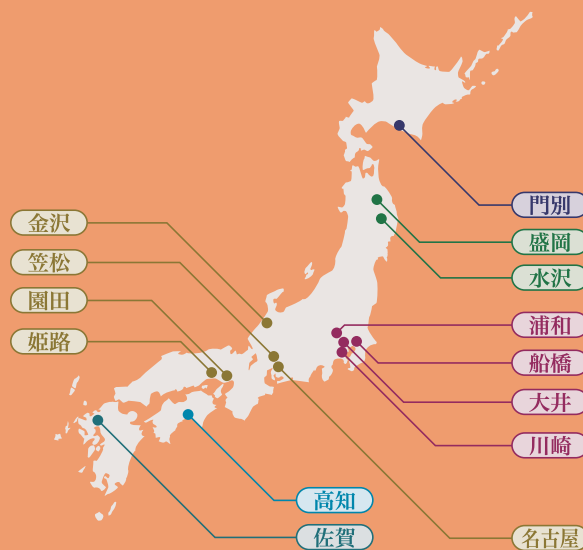

ポイント／地区区分

ポイント

グランダム・ジャパン対象競走のポイントは、以下のルールのとおり決定されます。

	1着	2着	3着	4着	5着	6着以下
★★★ ポイント表① 最終戦およびダートグレード競走	20	15	10	7	5	2
★★ ポイント表② 他地区で行われる全国交流競走 (①が適用される競走を除く)	15	9	7	5	3	1
★★ ポイント表③ 自地区で行われる全国交流競走 (①が適用される競走を除く)	10	6	4	2	1	0
★ ポイント表④ 自地区限定競走	7	4	3	2	1	0

※同着時のポイントは案分せず、そのまま加算します。

※競走除外・競走中止・失格等はポイントがありません。

※ポイント表における地区の区分は下表によります。

たとえば、笠松所属馬が園田競馬場の競走に出走した場合は、「自地区扱い」となりますので、ポイント表③が適用となります。

地区	競馬場
北海道	門別
東北	盛岡・水沢
南関東	浦和 船橋 大井 川崎
北陸・東海・近畿	金沢 笠松 名古屋 園田・姫路
四国	高知
九州	佐賀