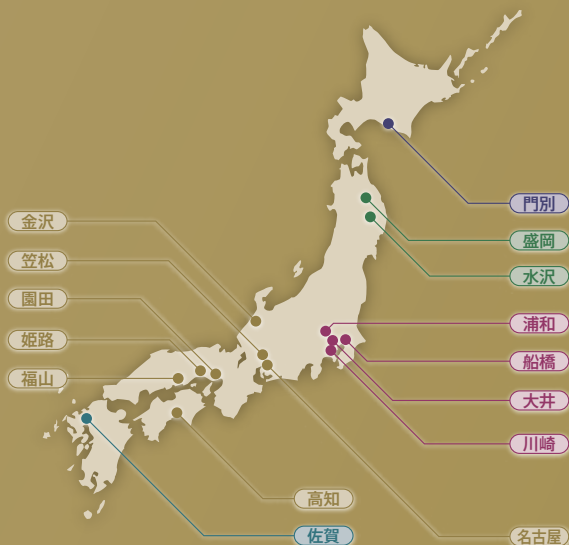

3歳シーズン

古馬シーズン

2歳シーズン

ボーナス賞金／概要

3着	4着	5着	6着以下
10	7	5	2
7	5	3	2
5	3	2	1
3	2	1	0

※競走除外・競走中止・失格等はポイントがありません。

ポイント／地区区分

昨年のシーズン成績

昨年の表彰馬