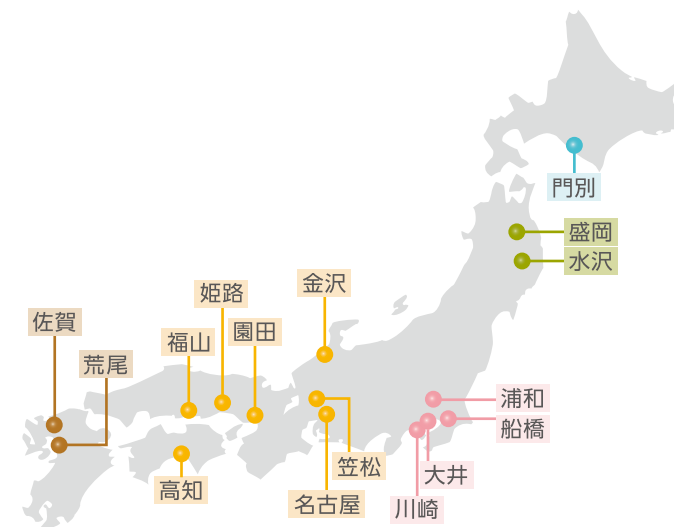

# グランドム・ジャパン2011 ポイント&地区区分

グランドム・ジャパン対象競走のポイントは以下のルールにのっとり決定されます。

- ※同着時のポイントは案分せず、そのまま加算します。
- ※競走中止・失格等はポイントがありません。

	1着	2着	3着	4着	5着	6着以下
<b>★★★★</b> <b>ポイント表①</b> <small>最終戦及びダートグレード競走</small>	20	15	10	7	5	2
<b>★★★</b> <b>ポイント表②</b> <small>他地区で行なわれる全国交流競走 (①が適用される競走を除く)</small>	15	10	7	5	3	2
<b>★★</b> <b>ポイント表③</b> <small>自地区で行なわれる全国交流競走 (①が適用される競走を除く)</small>	10	7	5	3	2	1
<b>★</b> <b>ポイント表④</b> <small>地区限定重賞競走に適用</small>	7	5	3	2	1	0

※ポイント表における地区の区分は下表によります。  
 たとえば、笠松所属馬が園田競馬場の競走に出走した場合は「自地区扱い」となりますので、ポイント表③が適用となります。

地区	競馬場
北海道	門別
東北	盛岡・水沢
南関東	浦和 船橋 大井 川崎
北陸・東海・近畿 中国・四国	金沢 笠松 名古屋 園田・姫路 福山 高知
九州	佐賀 荒尾

ボーナス賞金&概要

ポイント&地区区分

3歳シーズン

古馬シーズン

2歳シーズン