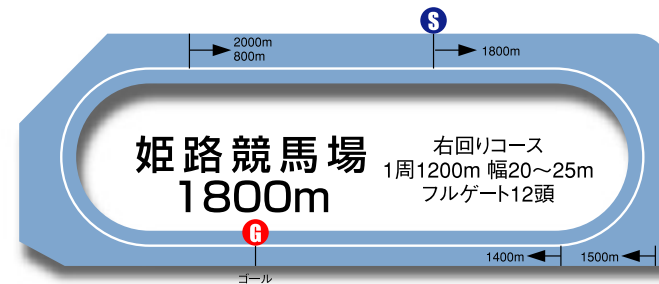

第10回 兵庫チャンピオンシップ (Jpn II) 1870m・園田 2009.5.6

コース紹介

正式名称を姫路公園競馬場という緑豊かな競馬場。アクセスは山陽電鉄・JR姫路駅から無料バスを利用するのが便利。9時45分～13時30分まで14本が運行されている。無料バスの車窓やパドックからは世界遺産・国宝の姫路城を眺めることができる。最寄駅はJR播但線野里駅(姫路駅から2つ目)で、ここからだと徒歩10分ほどで到着する。注目してほしいのが、吉田勝彦、竹之上次男両アナウンサーによるレース実況。吉田アナは競馬実況歴50年を超えるベテランで、独特の吉田節には根強いファンが多い。